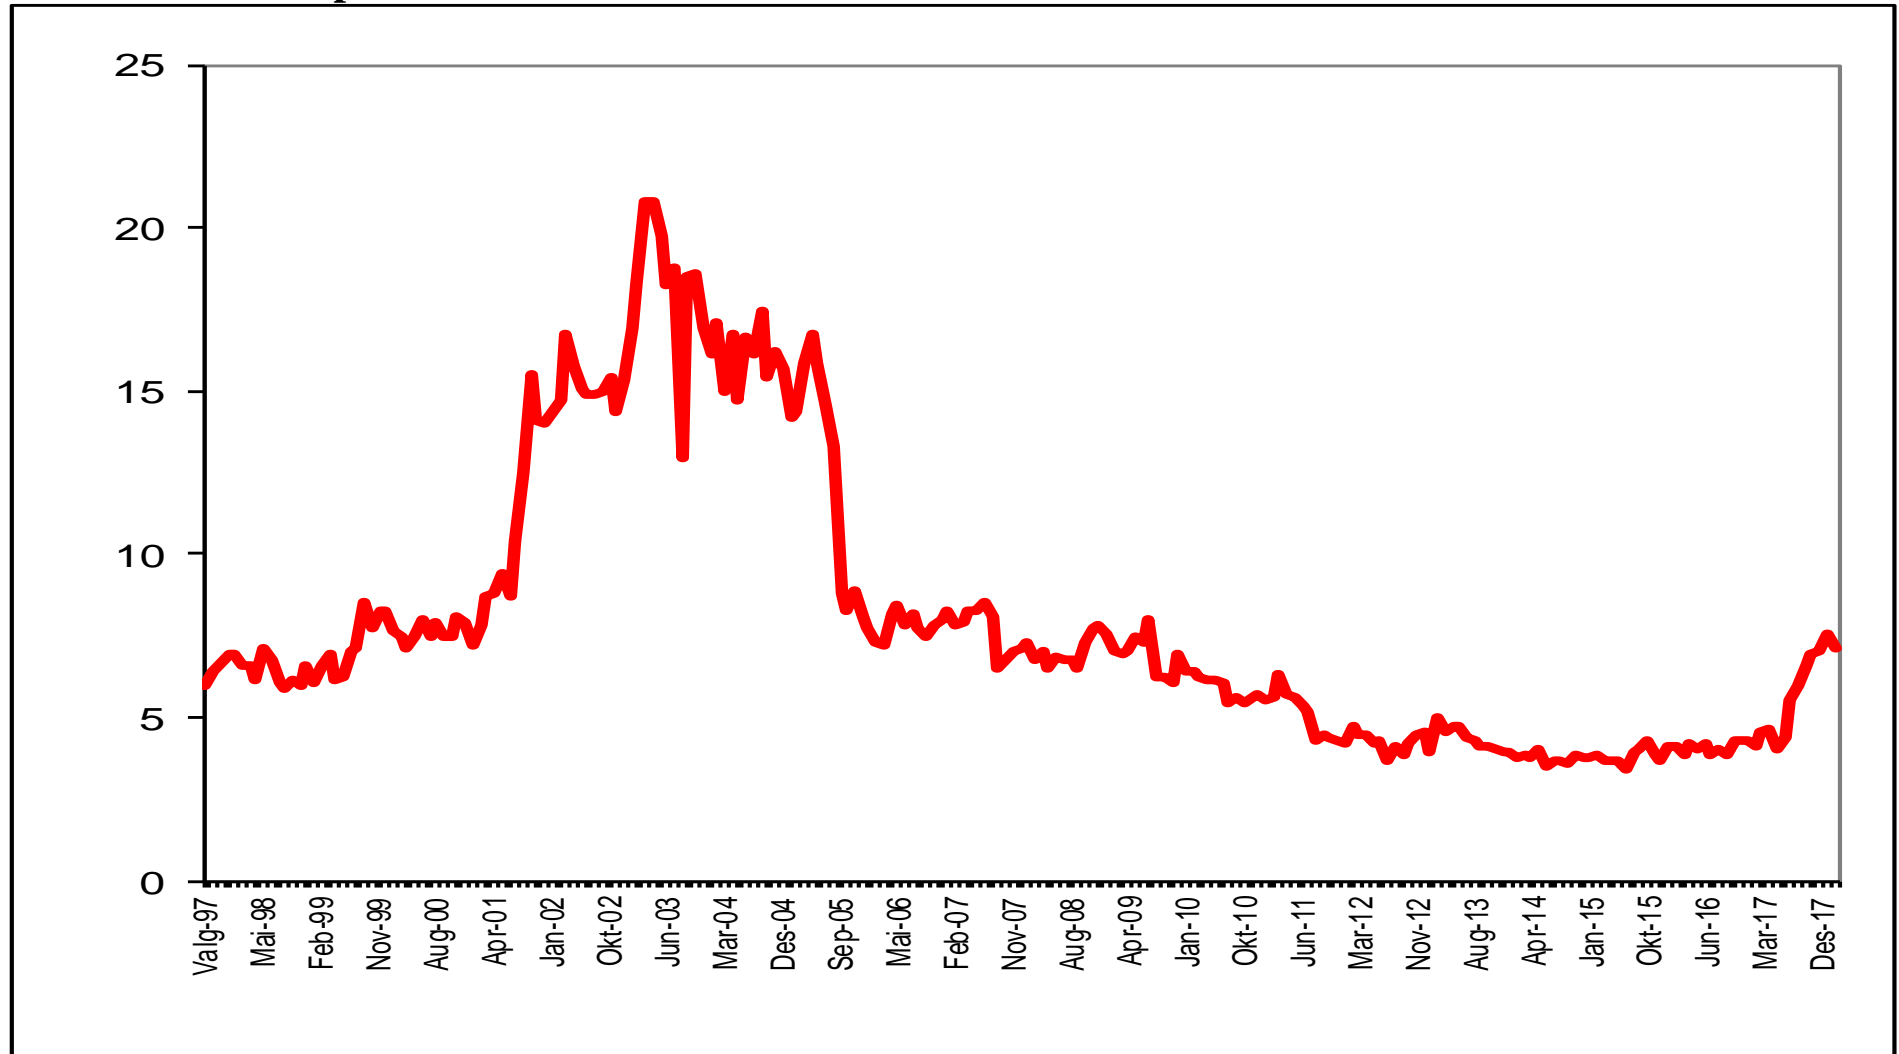

Gjennomsnitt av meningsmålinger: september 1997 – februar 2018

Sosialistisk Venstreparti

Arbeiderpartiet

Venstre

Kilde: www.aardal.info

Kristelig Folkeparti

Kilde: www.aardal.info

Senterpartiet