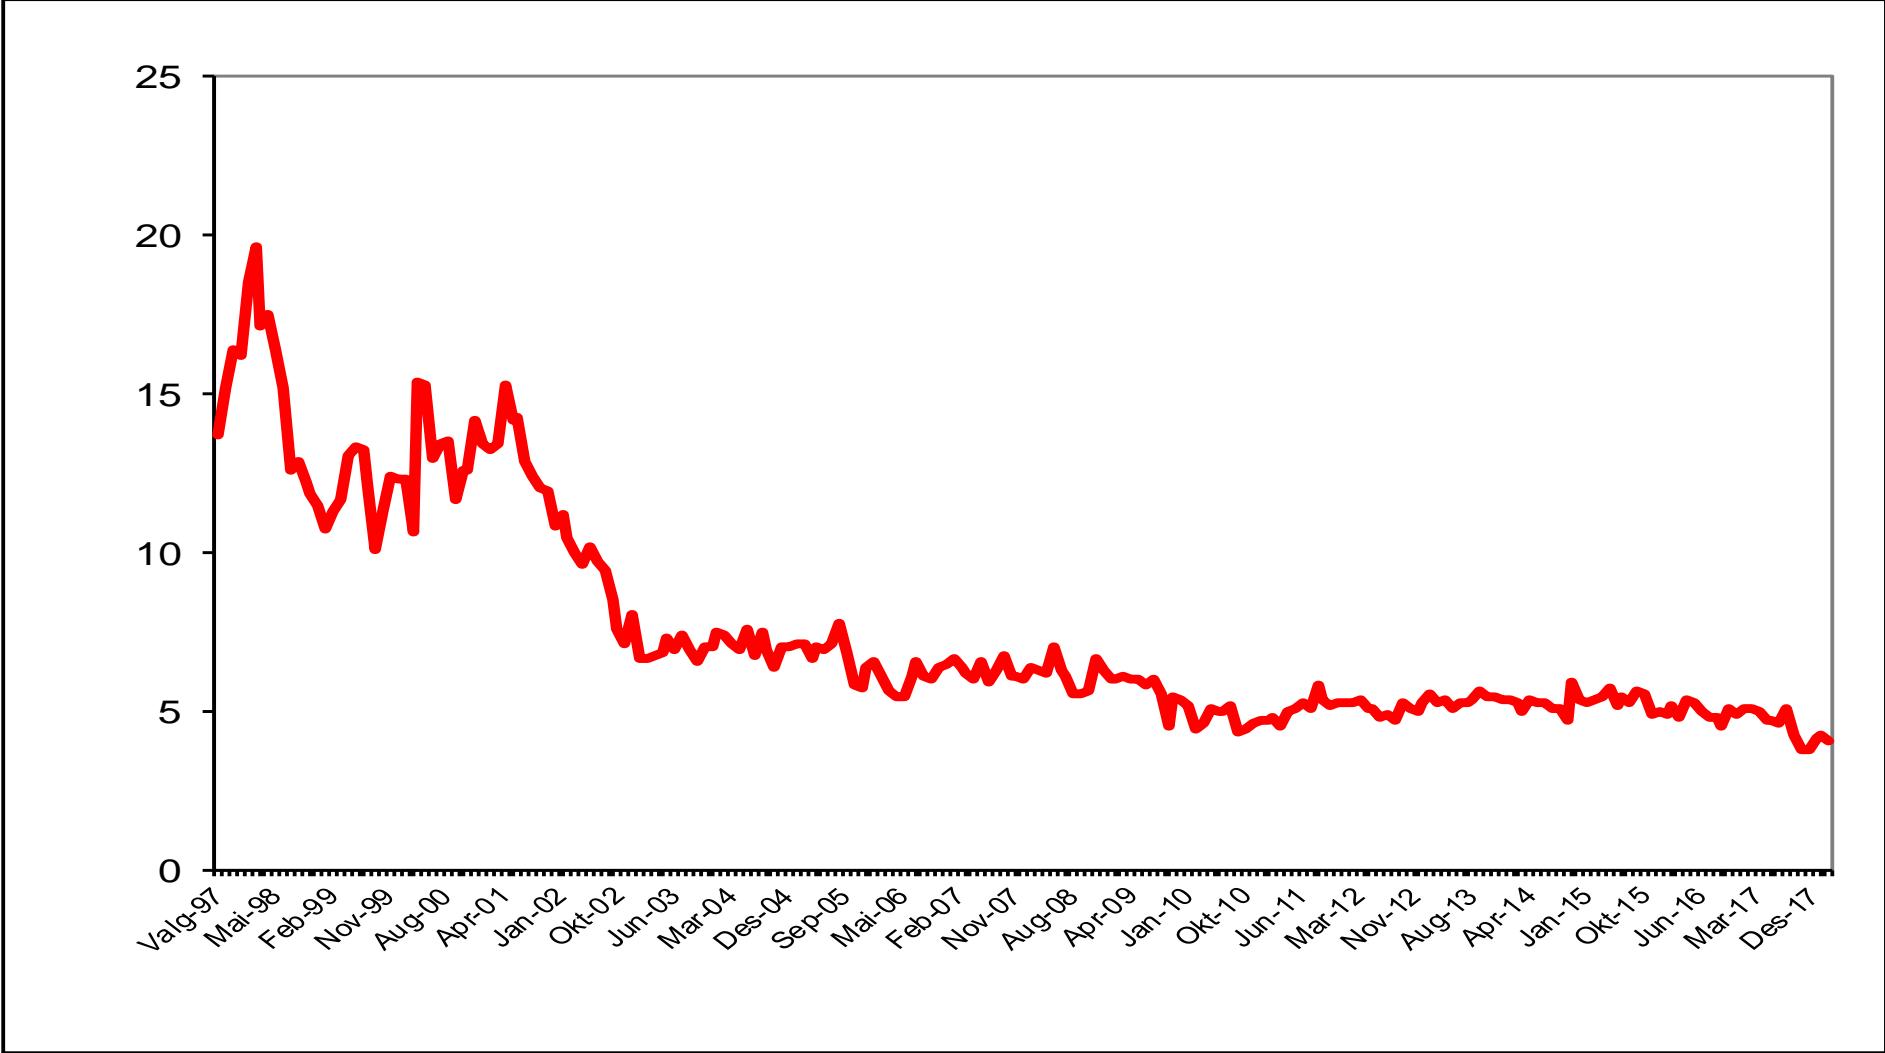

Gjennomsnitt av meningsmålinger: september 1997 – februar 2018

Sosialistisk Venstreparti

Arbeiderpartiet

Venstre

Kilde: www.aardal.info

Kristelig Folkeparti

Kilde: www.aardal.info

Senterpartiet