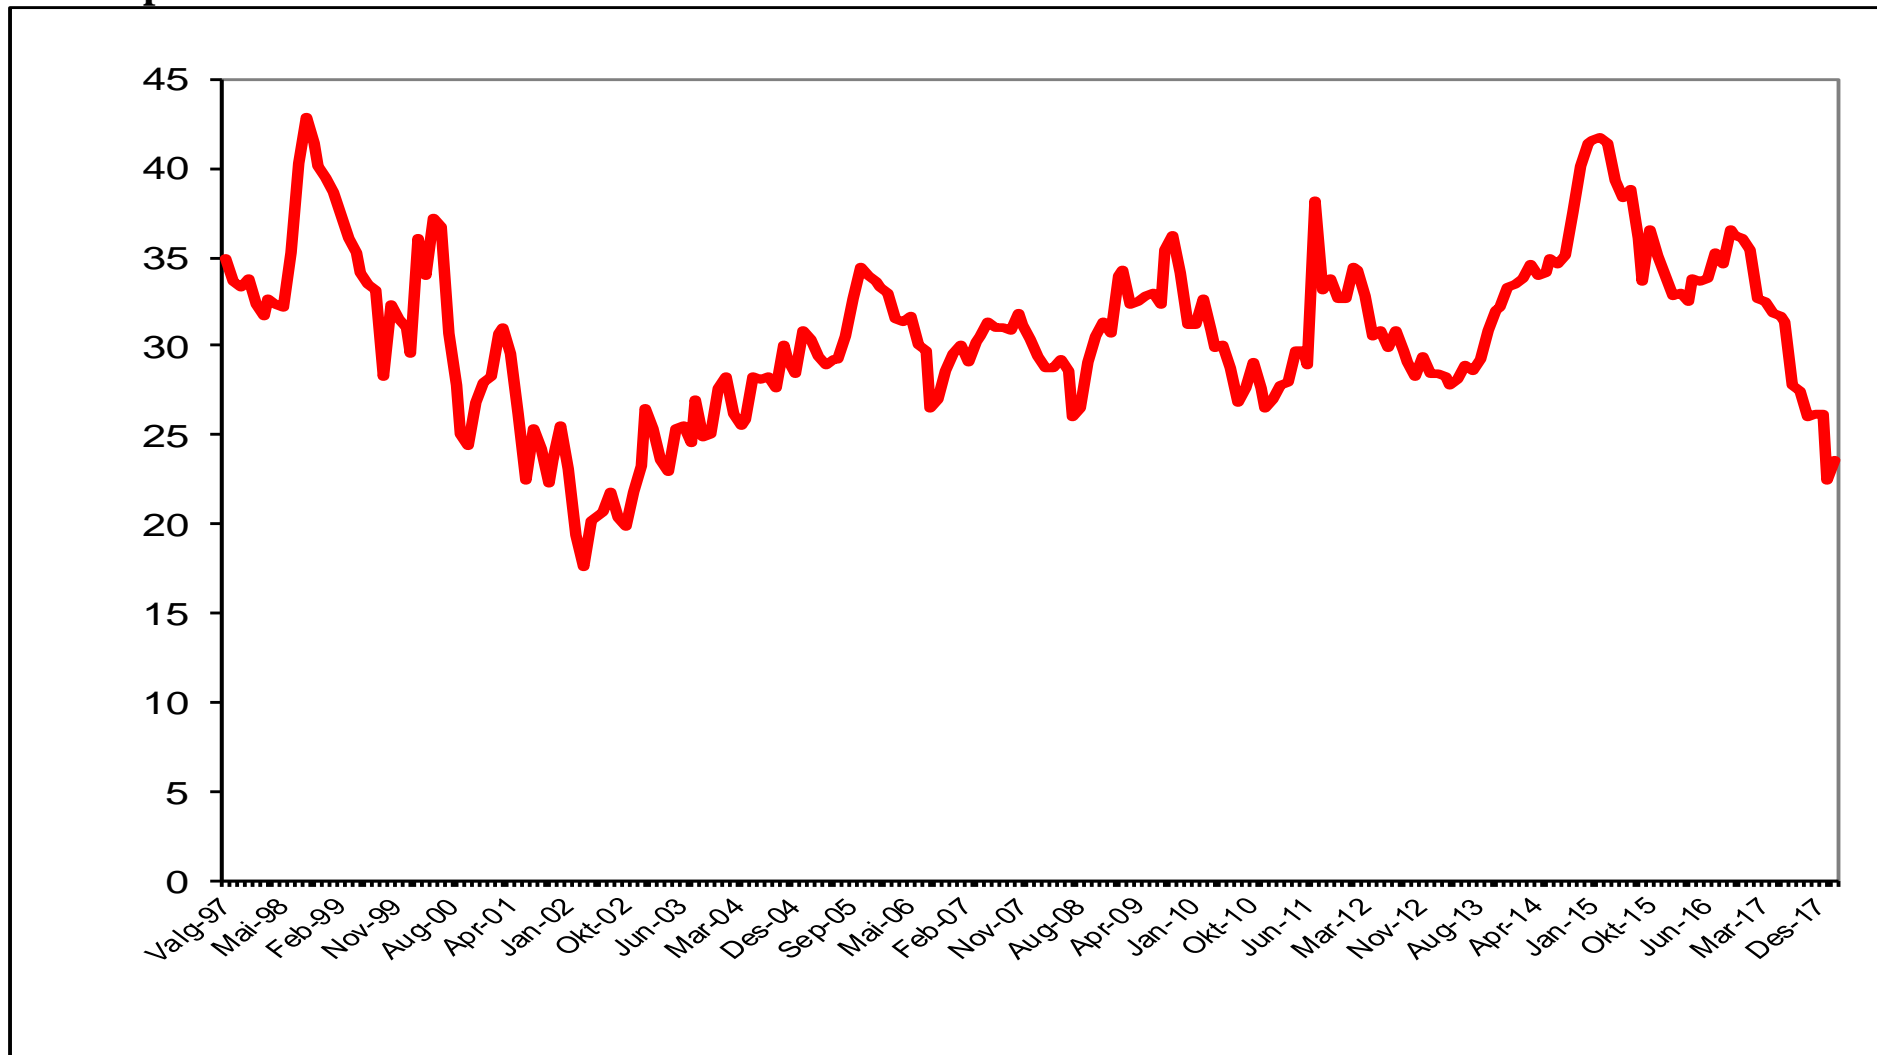

Gjennomsnitt av meningsmålinger: september 1997 – februar 2018

Sosialistisk Venstreparti

Arbeiderpartiet

Venstre

Kilde: www.aardal.info

Kristelig Folkeparti

Kilde: www.aardal.info

Senterpartiet