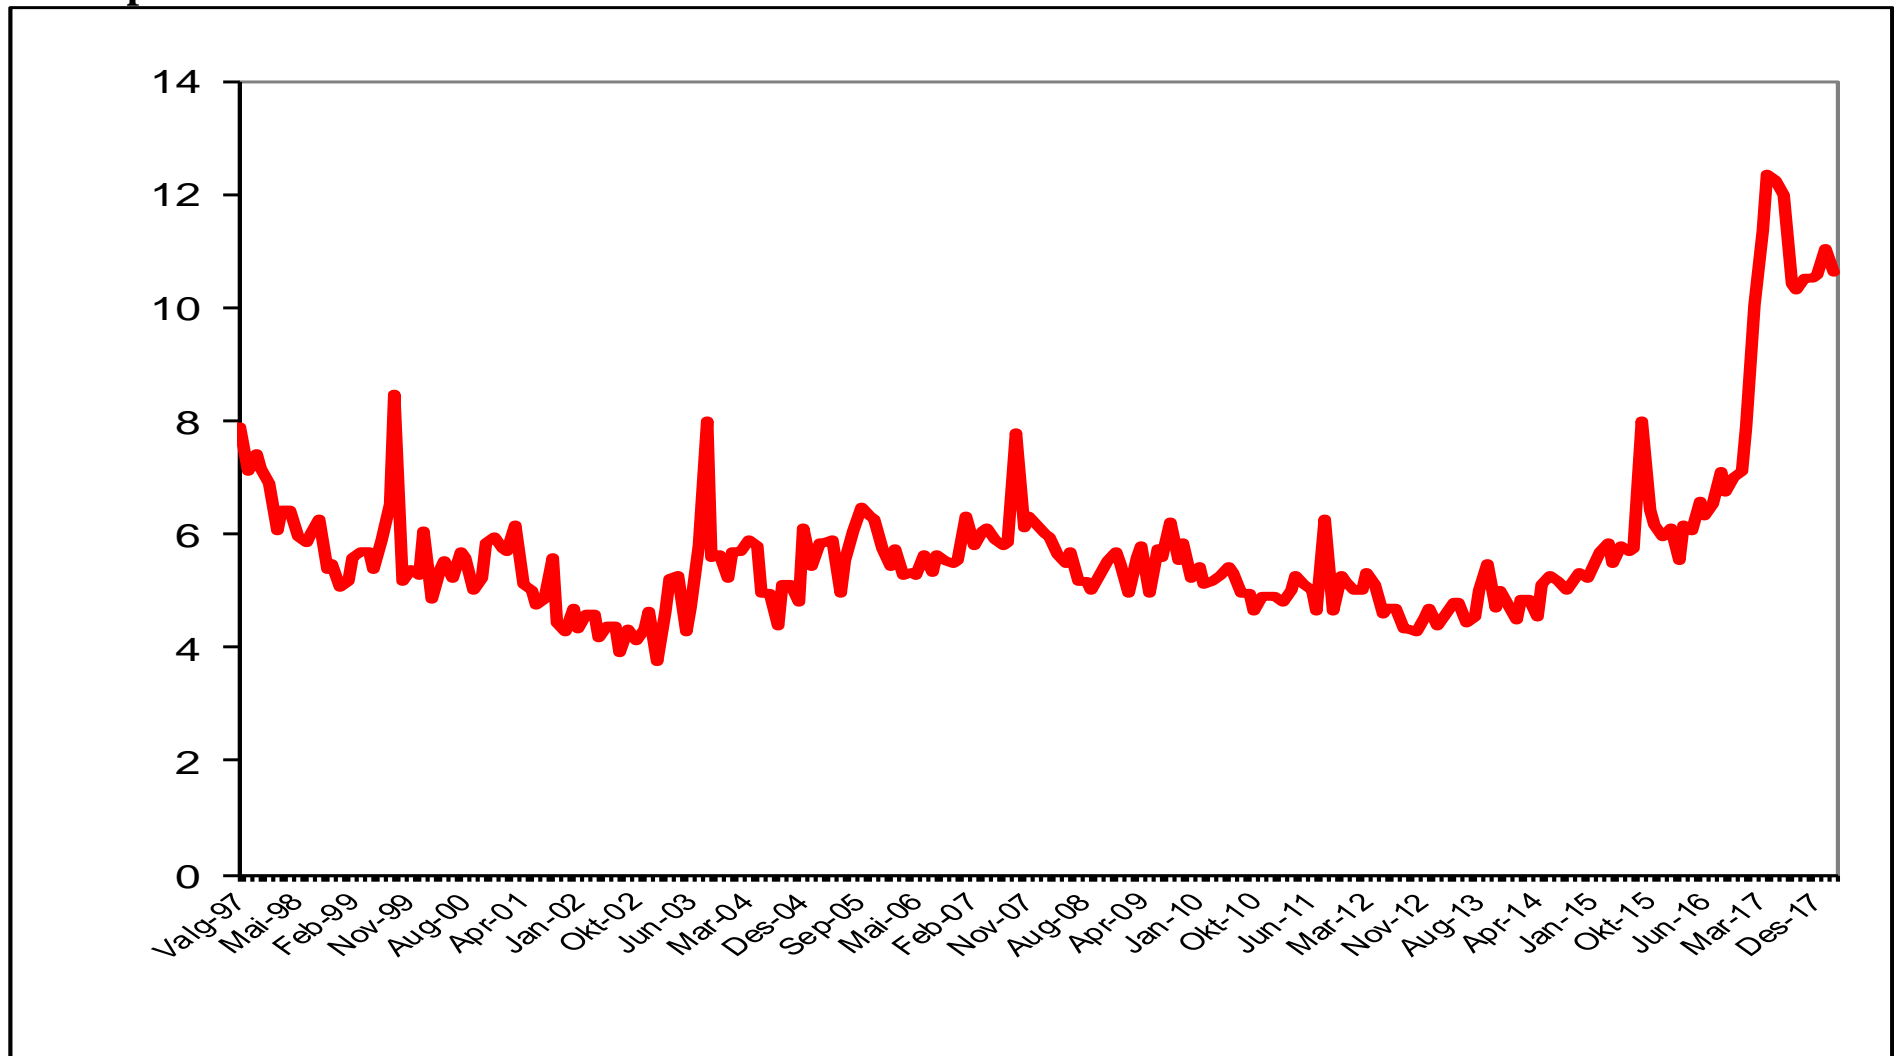

Gjennomsnitt av meningsmålinger: september 1997 – februar 2018

Sosialistisk Venstreparti

Arbeiderpartiet

Venstre

Kilde: www.aardal.info

Kristelig Folkeparti

Kilde: www.aardal.info

Senterpartiet