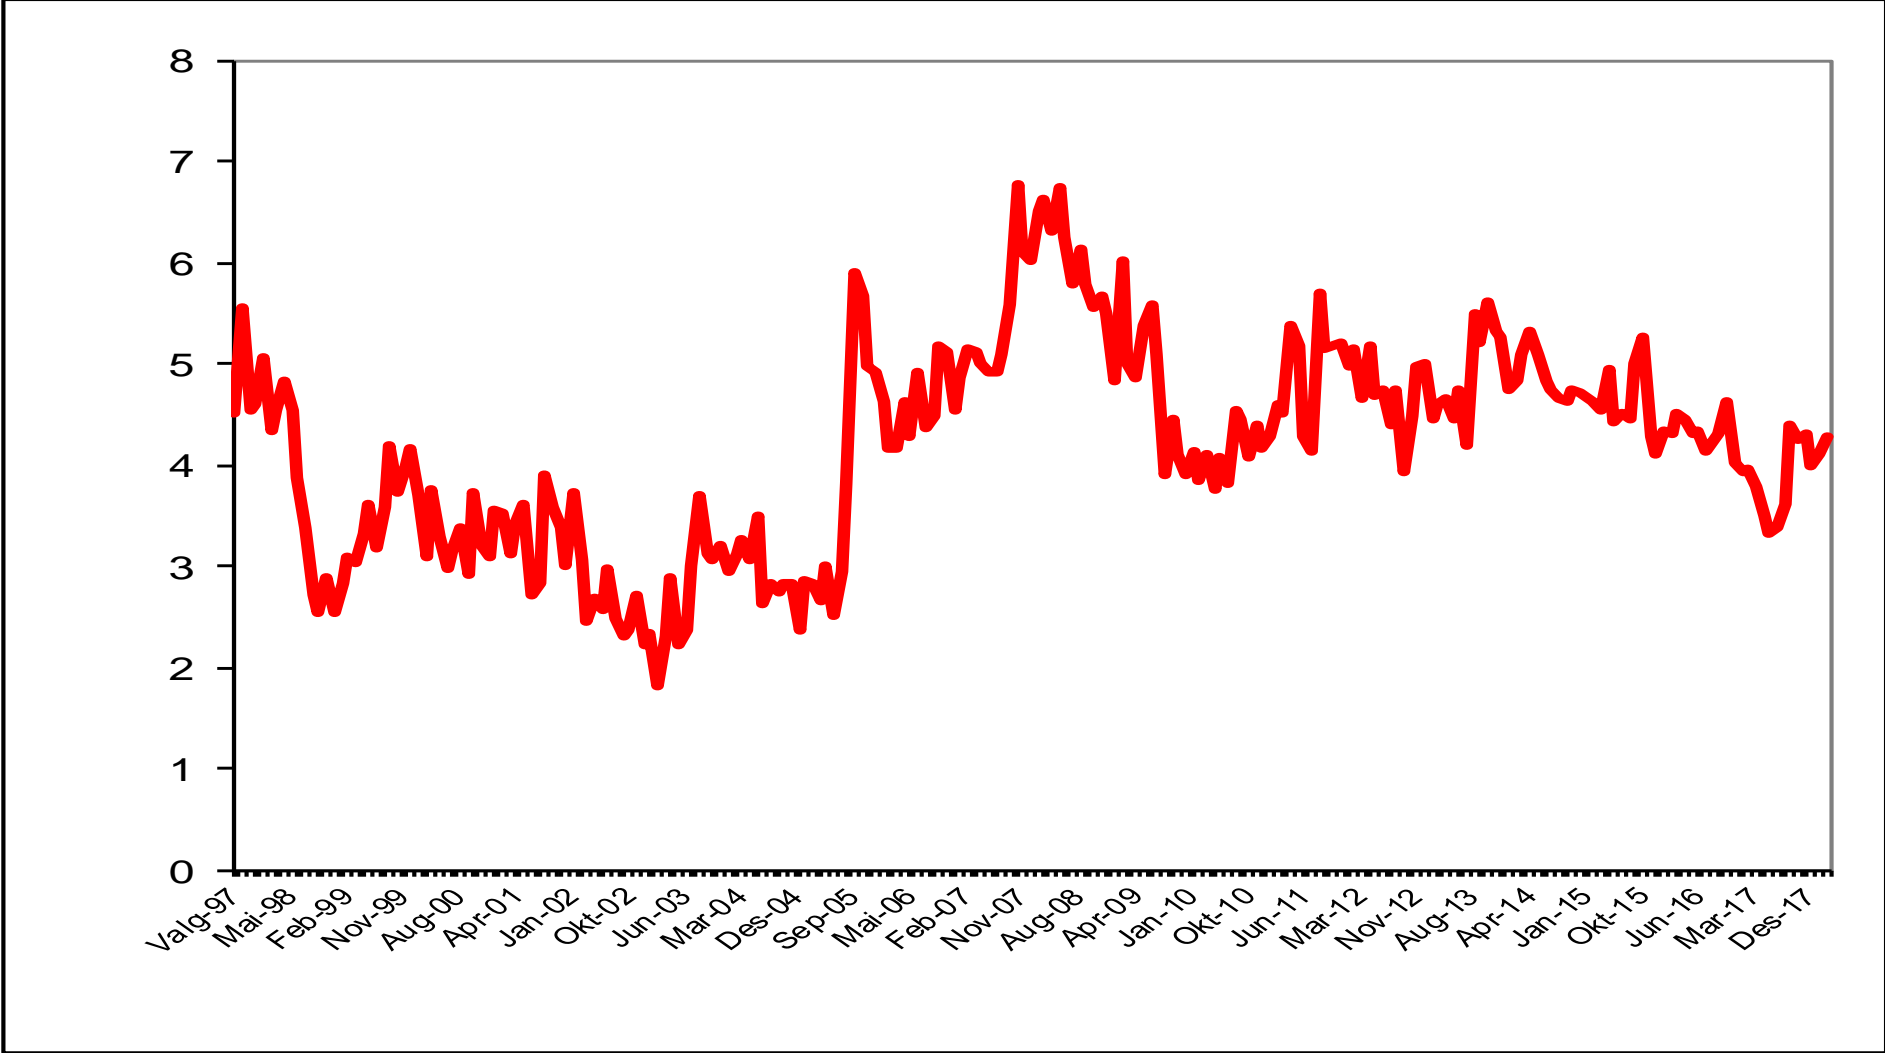

Gjennomsnitt av meningsmålinger: september 1997 – februar 2018

Sosialistisk Venstreparti

Arbeiderpartiet

Venstre

Kilde: www.aardal.info

Kristelig Folkeparti

Kilde: www.aardal.info

Senterpartiet