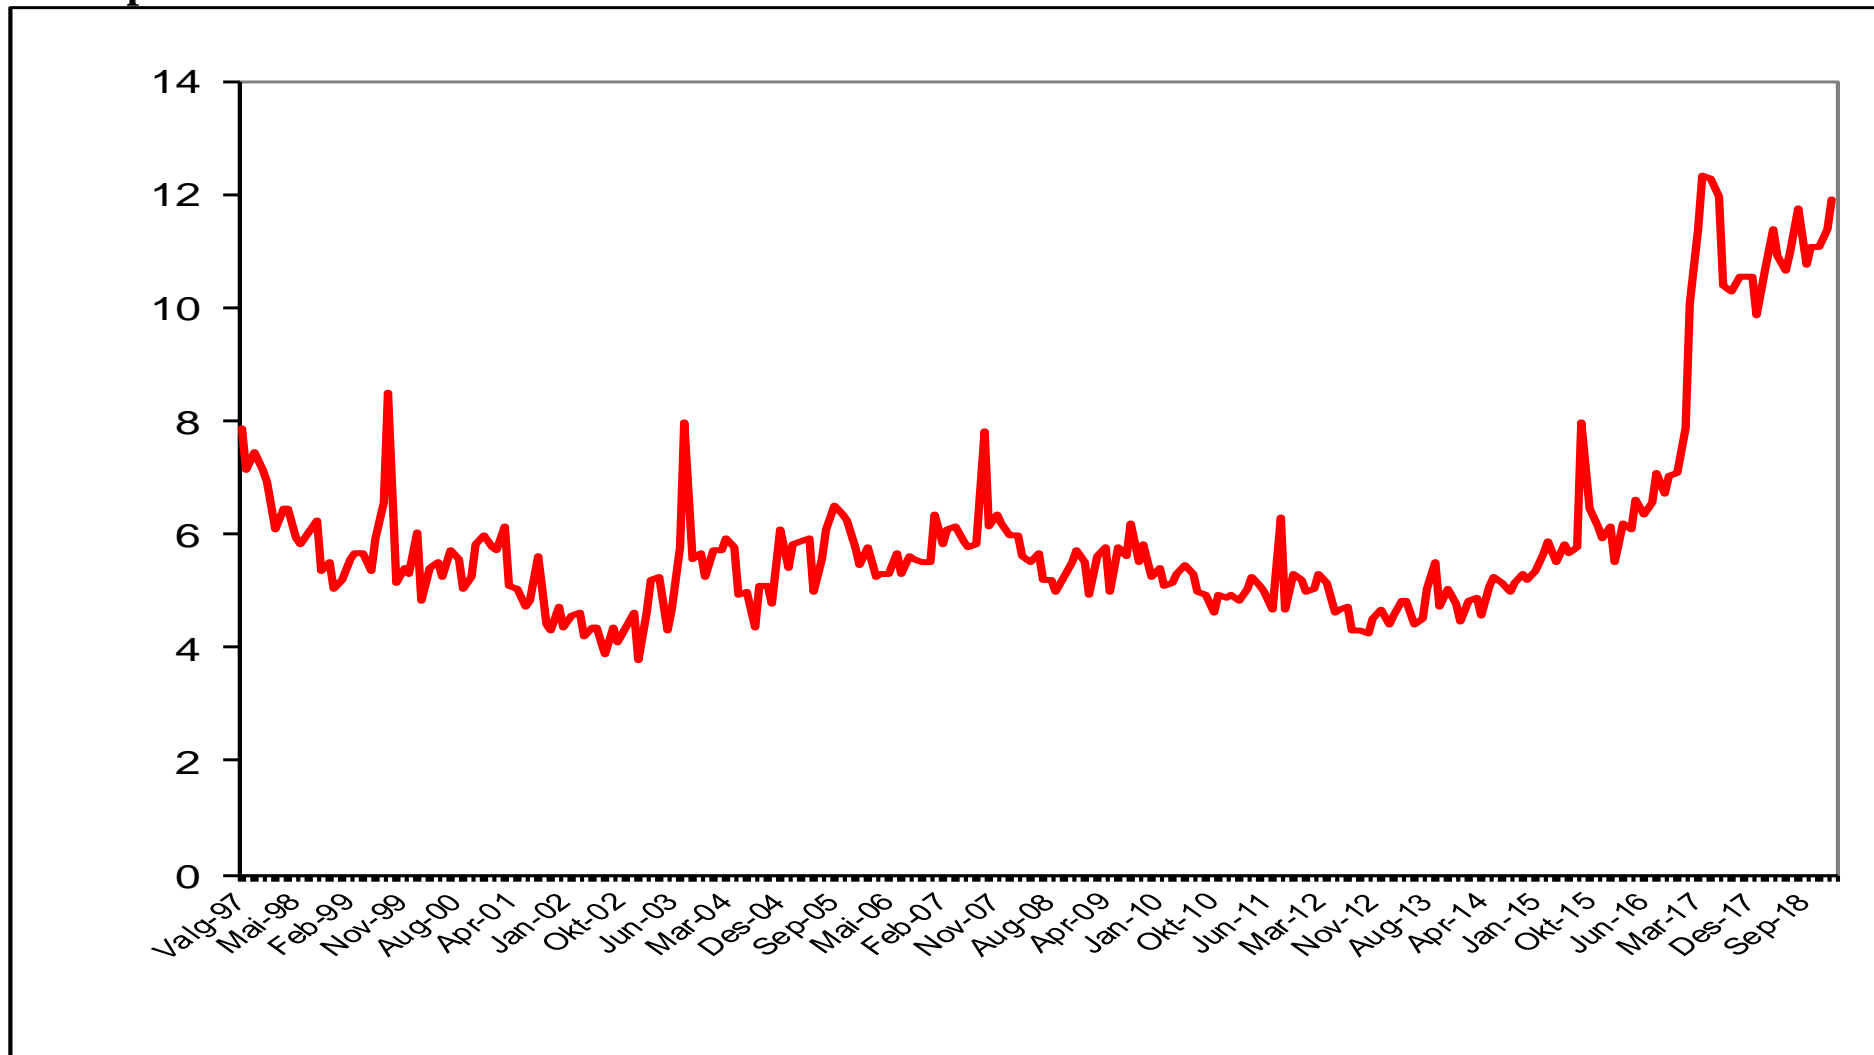

Gjennomsnitt av meningsmålinger: september 1997 – januar 2019

Sosialistisk Venstreparti

Arbeiderpartiet

Venstre

Kristelig Folkeparti

Kilde: www.aardal.info

Senterpartiet

Høyre