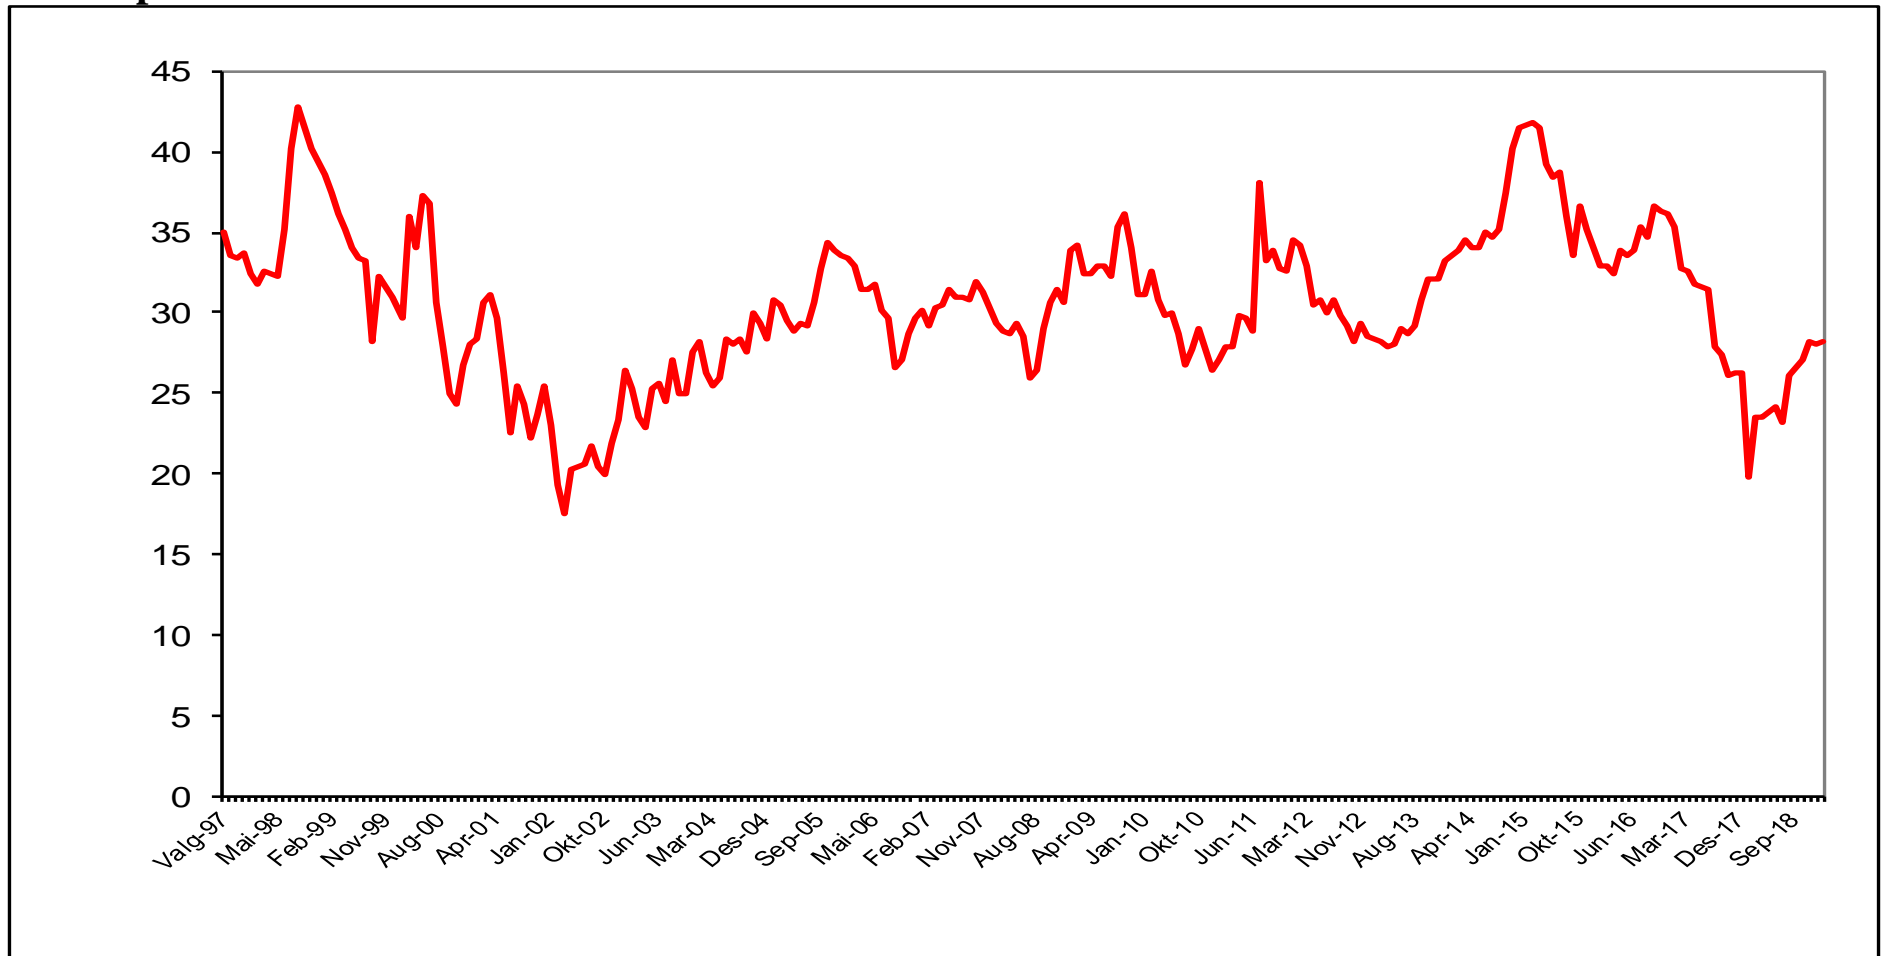

Gjennomsnitt av meningsmålinger: september 1997 – januar 2019

Sosialistisk Venstreparti

Arbeiderpartiet

Venstre

Kristelig Folkeparti

Kilde: www.aardal.info

Senterpartiet

Høyre