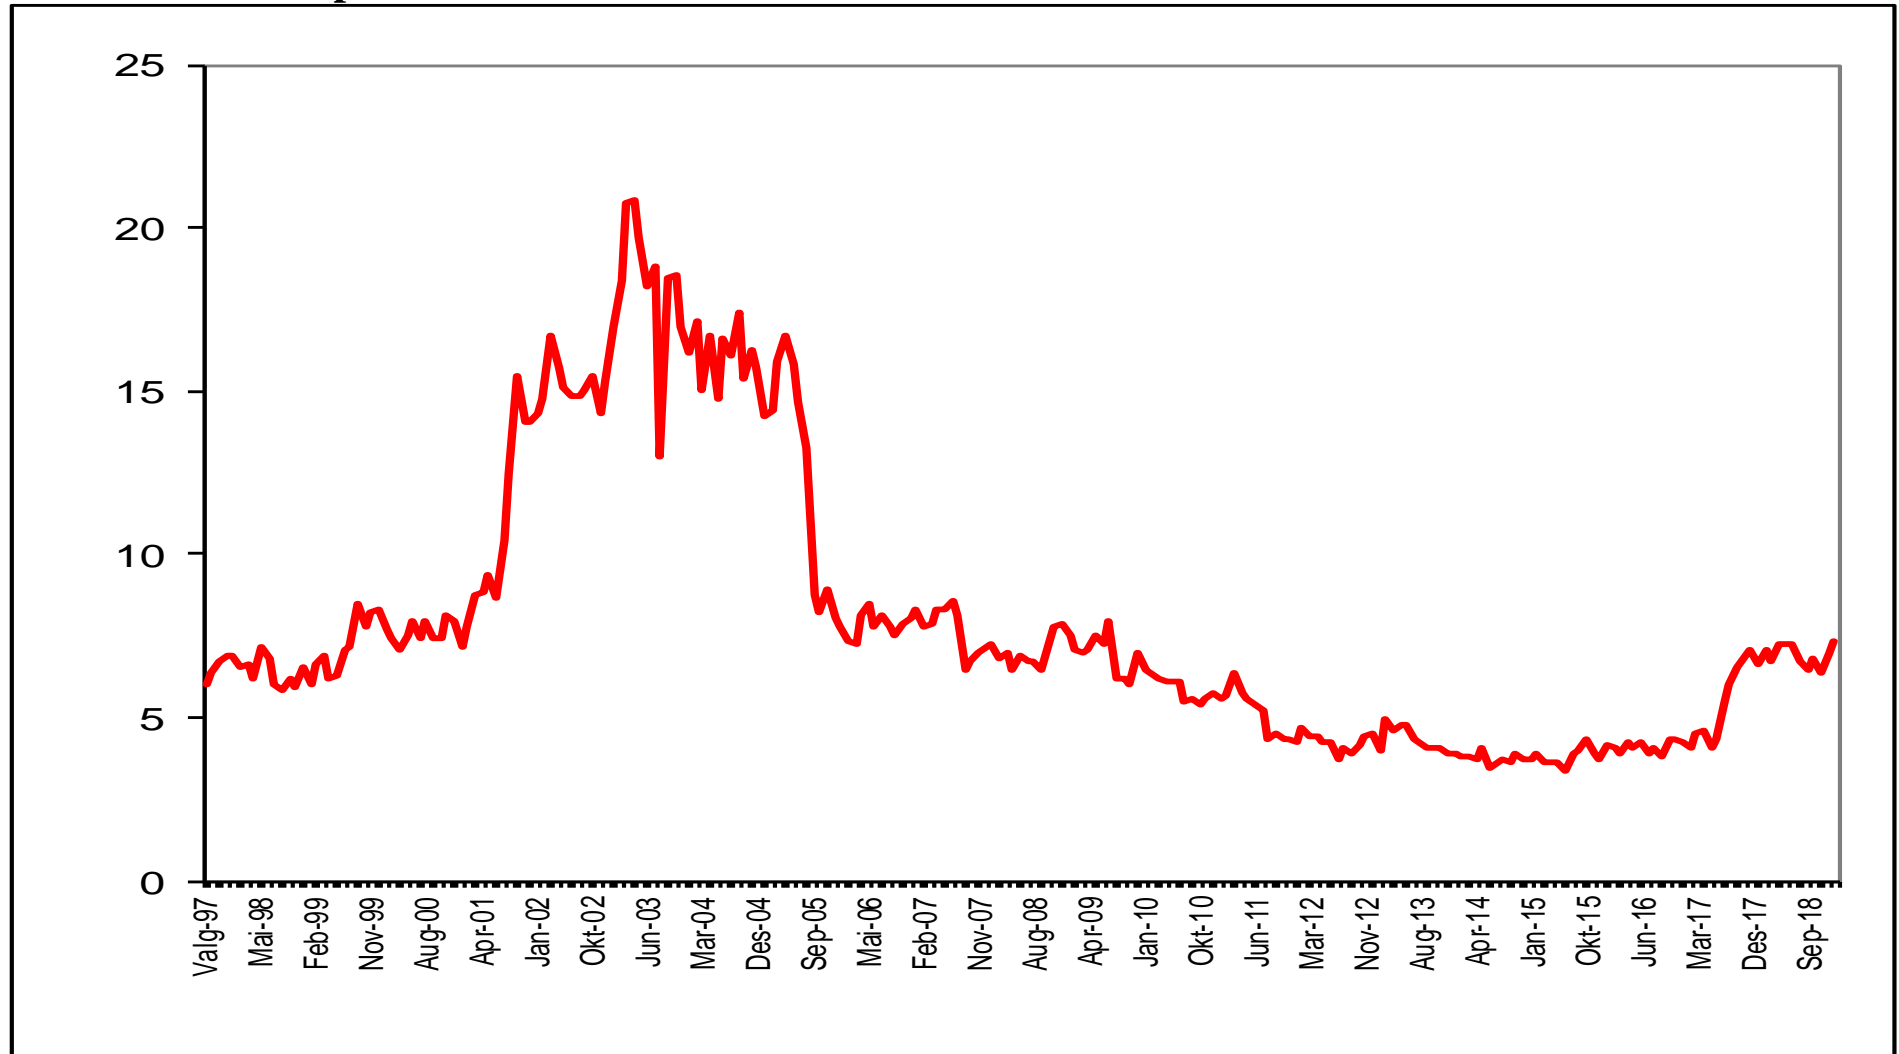

Gjennomsnitt av meningsmålinger: september 1997 – januar 2019

Sosialistisk Venstreparti

Arbeiderpartiet

Venstre

Kristelig Folkeparti

Kilde: www.aardal.info

Senterpartiet

Høyre