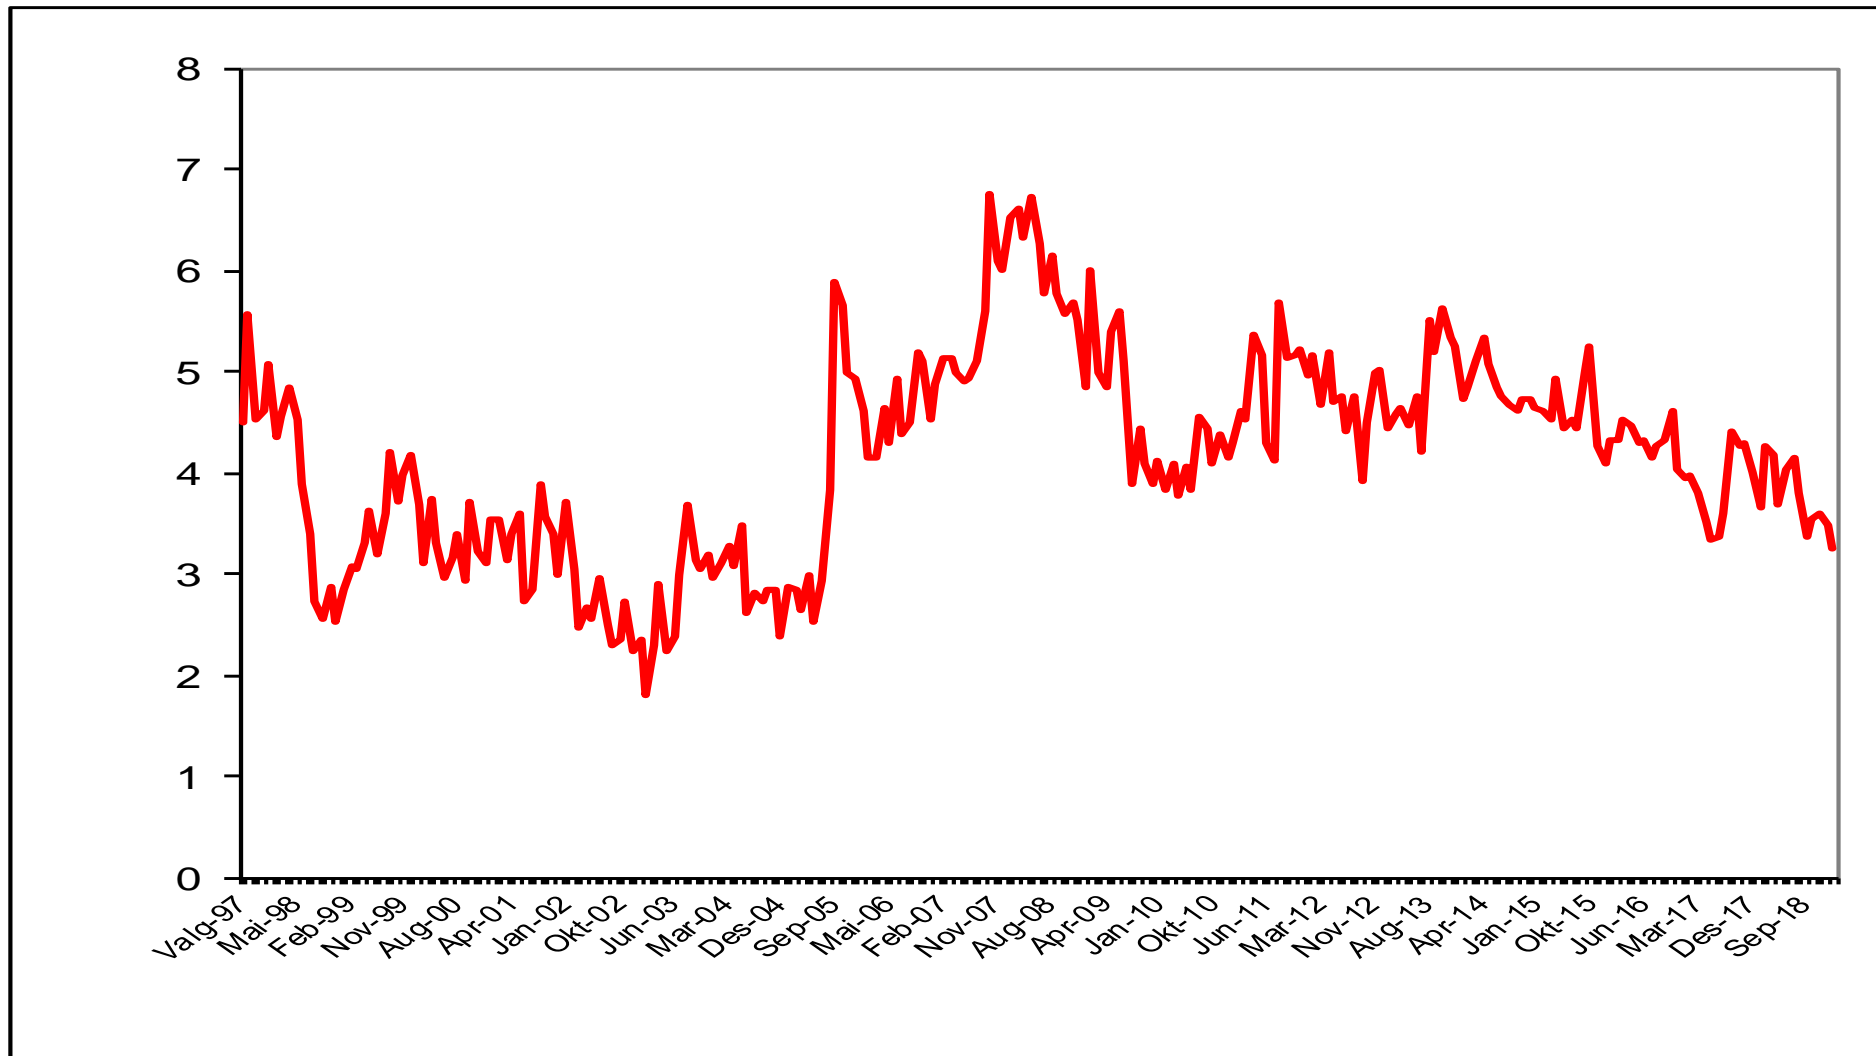

Gjennomsnitt av meningsmålinger: september 1997 – januar 2019

Sosialistisk Venstreparti

Arbeiderpartiet

Venstre

Kristelig Folkeparti

Kilde: www.aardal.info

Senterpartiet

Høyre