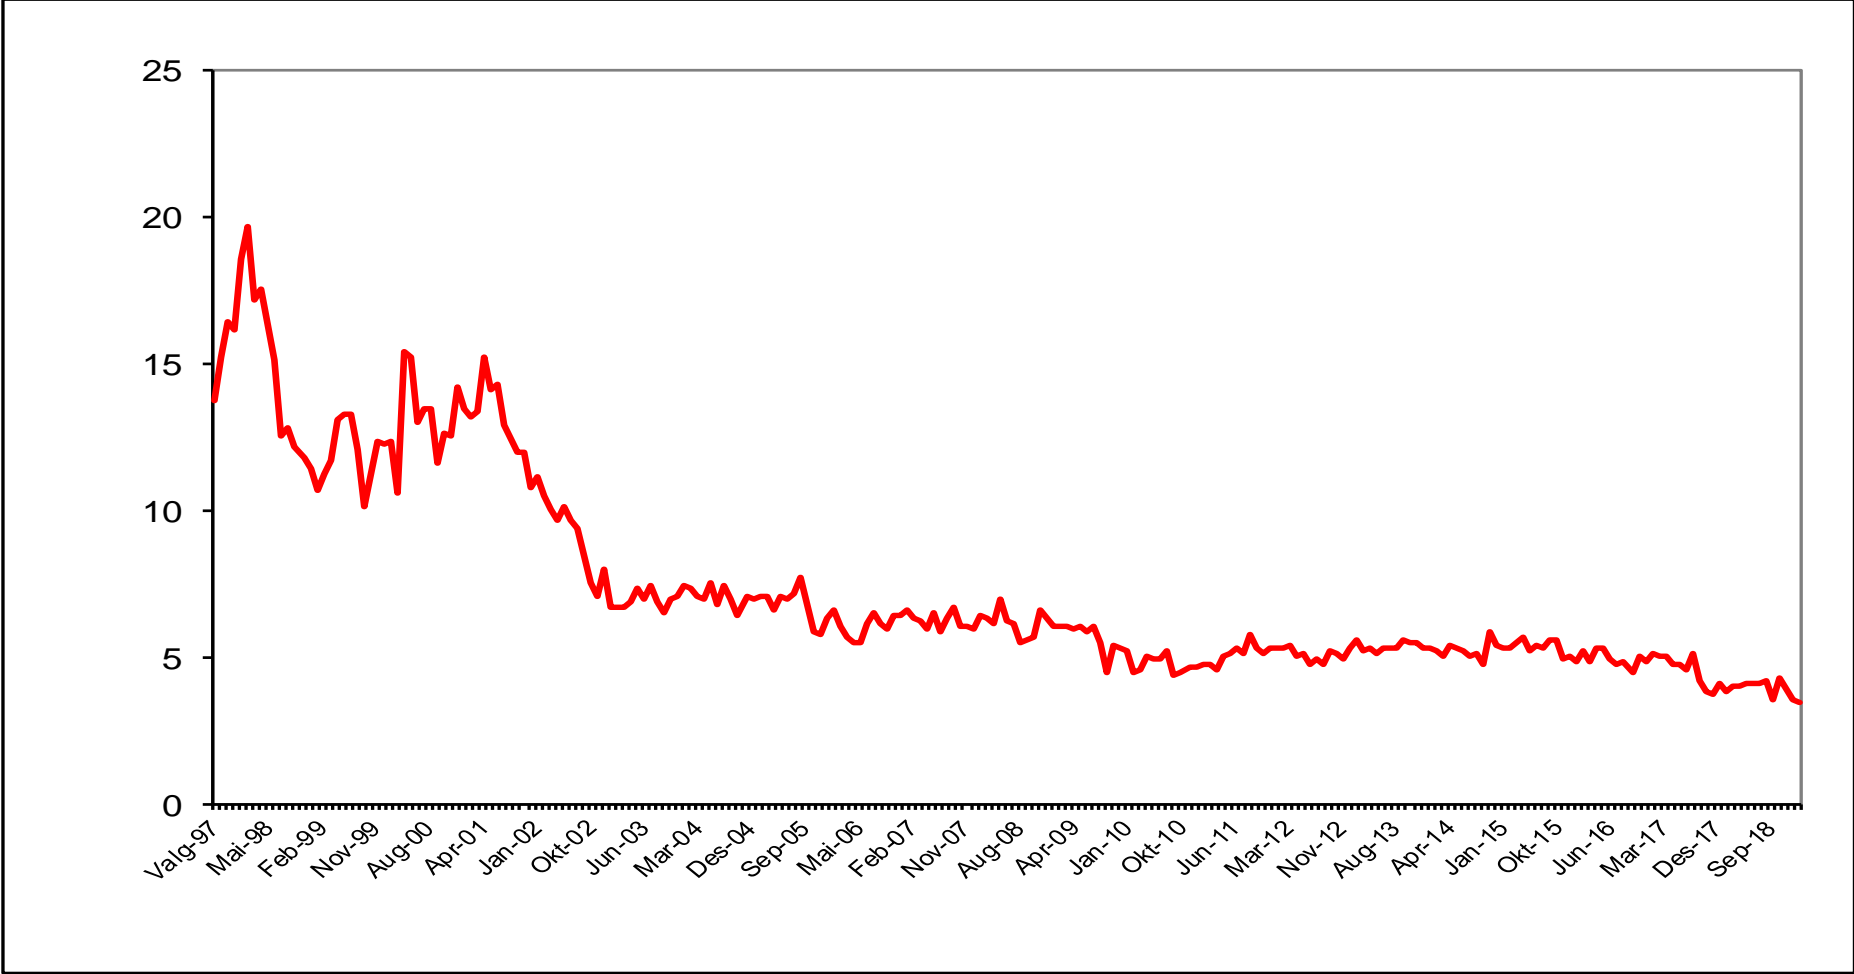

Gjennomsnitt av meningsmålinger: september 1997 – januar 2019

Sosialistisk Venstreparti

Arbeiderpartiet

Venstre

Kristelig Folkeparti

Kilde: www.aardal.info

Senterpartiet

Høyre