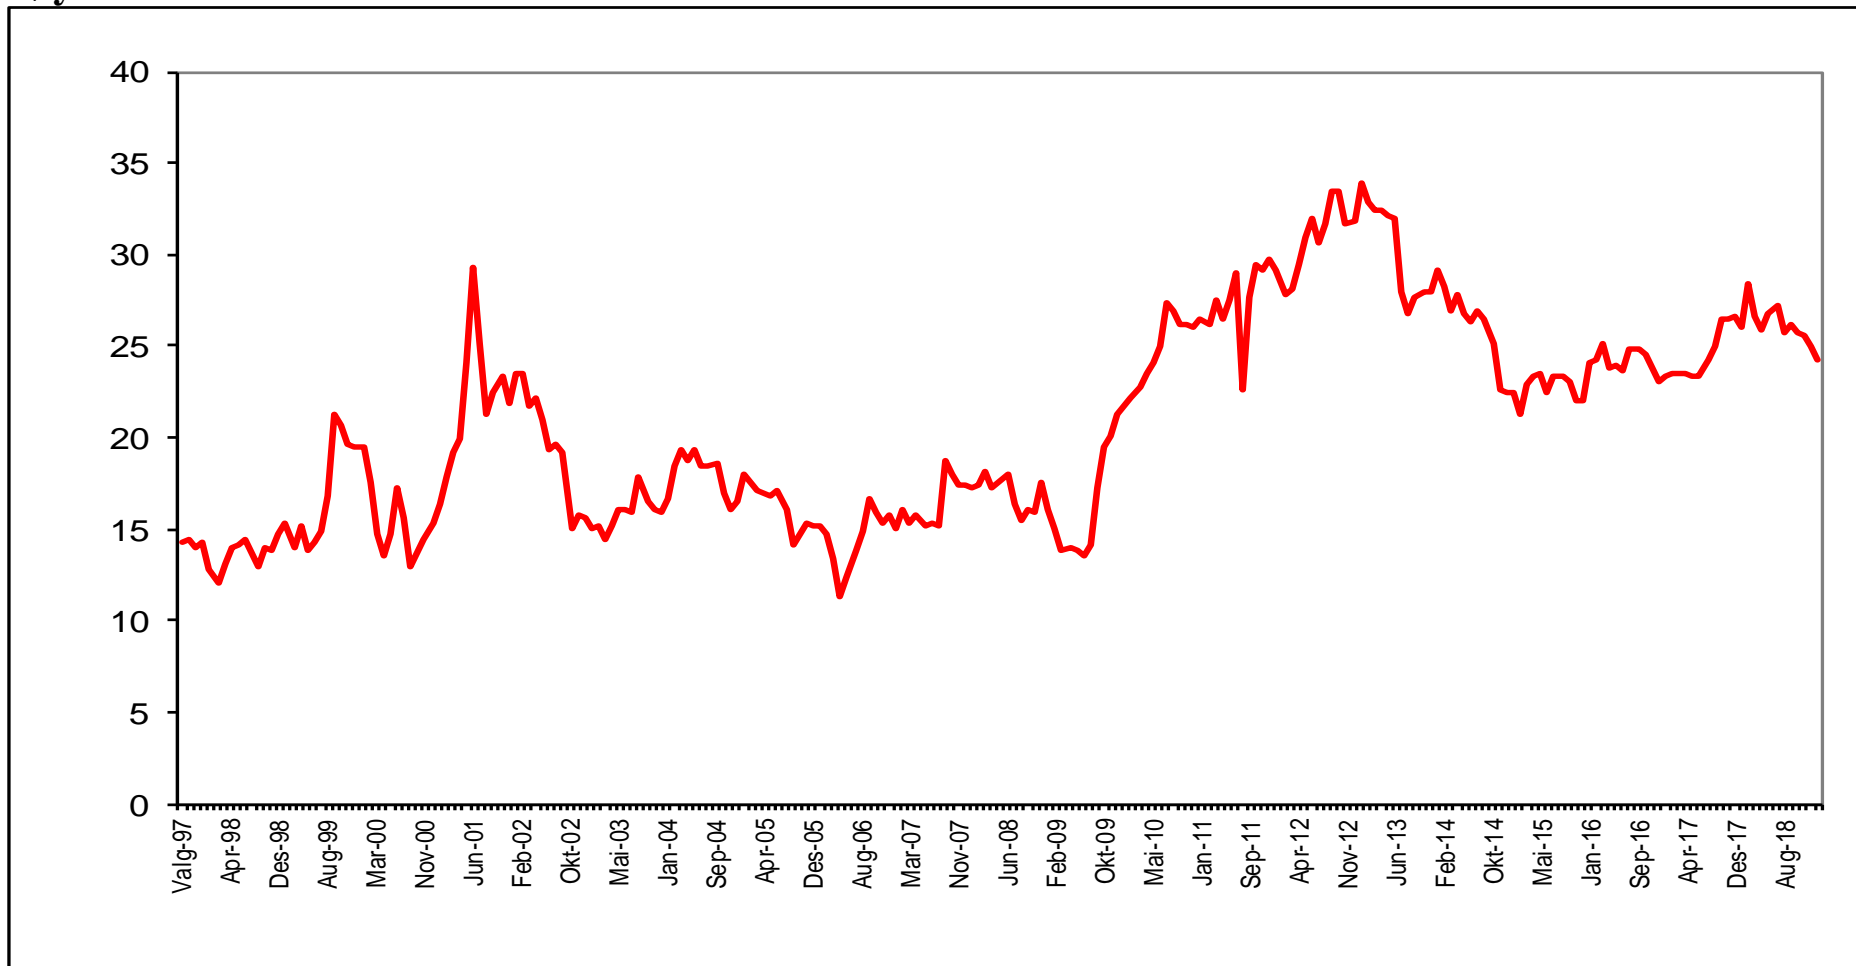

Gjennomsnitt av meningsmålinger: september 1997 – januar 2019

Sosialistisk Venstreparti

Arbeiderpartiet

Venstre

Kristelig Folkeparti

Kilde: www.aardal.info

Senterpartiet

Høyre