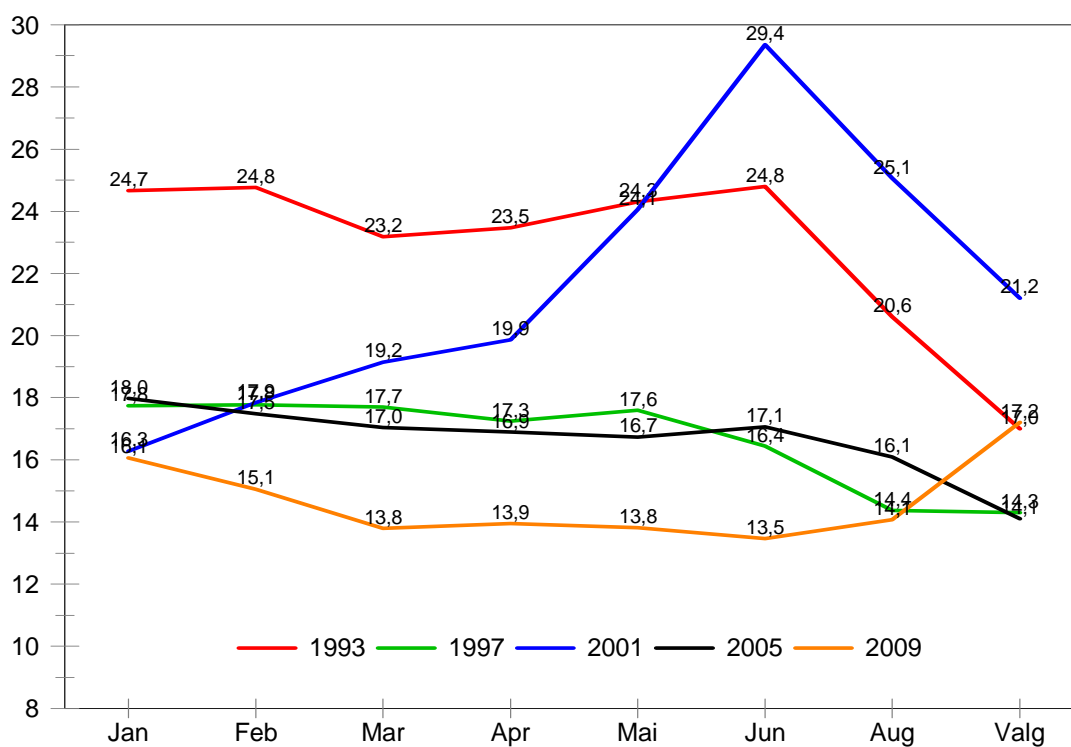

Gjennomsnittlig oppslutning på meningsmålingene i valgårene fra 1993-2009

Sosialistisk Venstreparti

Arbeiderpartiet

Gjennomsnittlig oppslutning på meningsmålingene i valgårene fra 1993-2009

Venstre

Kristelig Folkeparti

Gjennomsnittlig oppslutning på meningsmålingene i valgårene fra 1993-2009

Senterpartiet

Høyre

Gjennomsnittlig oppslutning på meningsmålingene i valgårene fra 1993-2009

Fremskrittspartiet