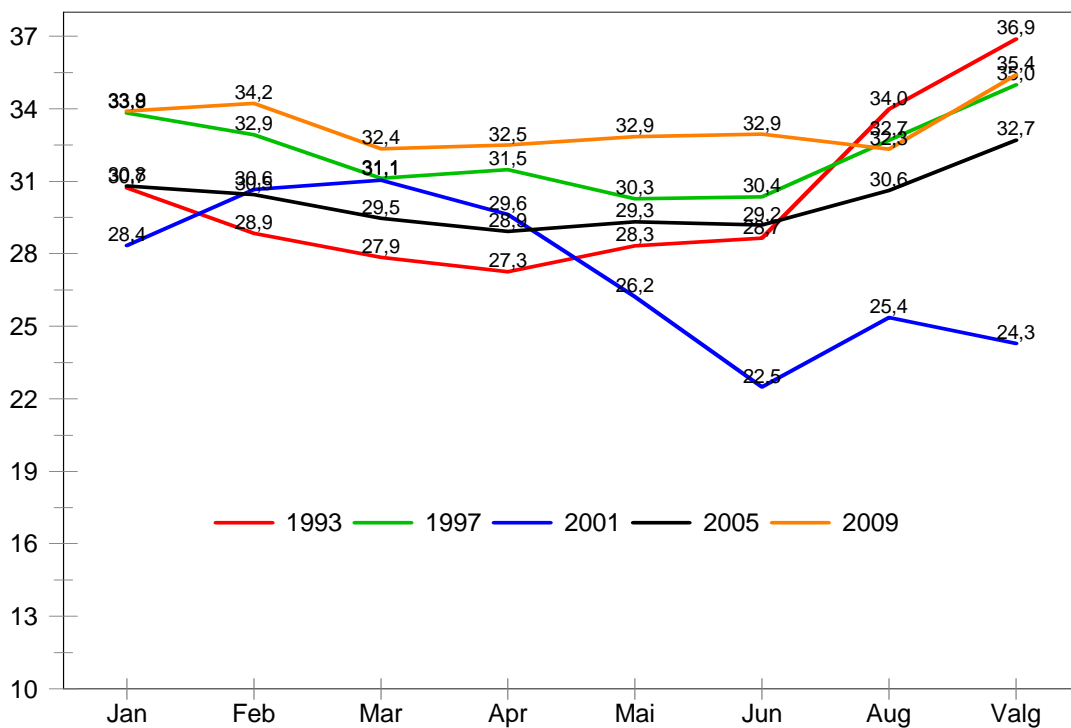

Gjennomsnittlig oppslutning på meningsmålingene i valgårene fra 1993-2009

Sosialistisk Venstreparti

Arbeiderpartiet

Gjennomsnittlig oppslutning på meningsmålingene i valgårene fra 1993-2009

Venstre

Kristelig Folkeparti

Gjennomsnittlig oppslutning på meningsmålingene i valgårene fra 1993-2009

Senterpartiet

Høyre

Gjennomsnittlig oppslutning på meningsmålingene i valgårene fra 1993-2009

Fremskrittspartiet