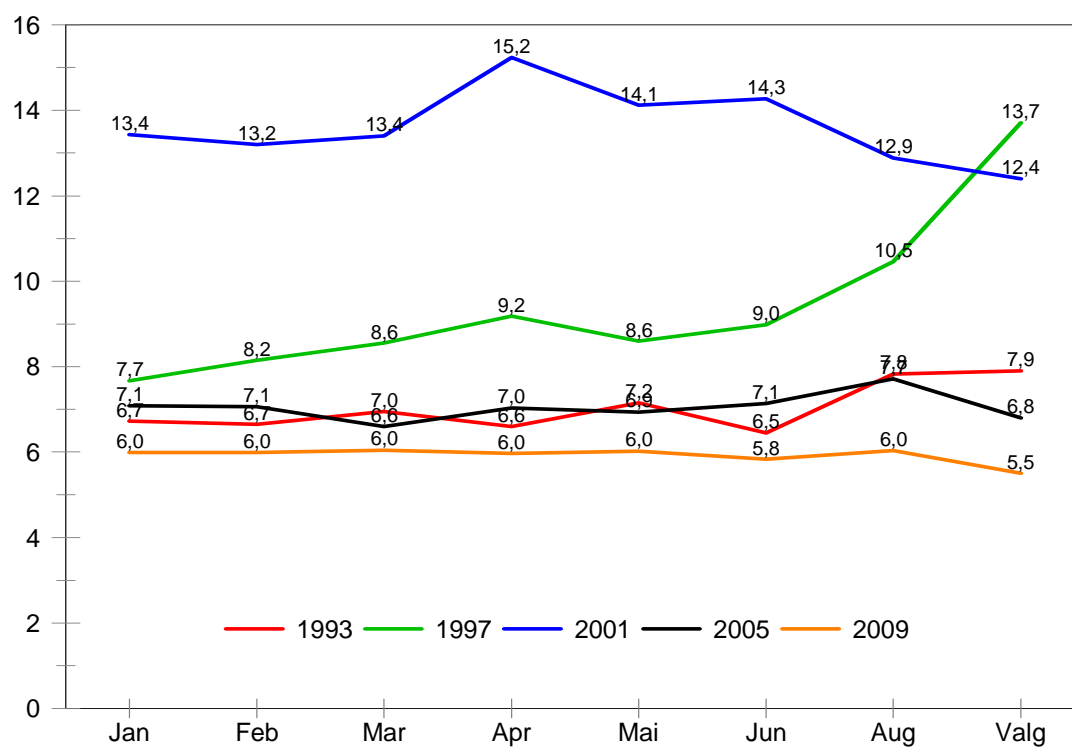

Gjennomsnittlig oppslutning på meningsmålingene i valgårene fra 1993-2009

Sosialistisk Venstreparti

Arbeiderpartiet

Gjennomsnittlig oppslutning på meningsmålingene i valgårene fra 1993-2009

Venstre

Kristelig Folkeparti

Gjennomsnittlig oppslutning på meningsmålingene i valgårene fra 1993-2009

Senterpartiet

Høyre

Gjennomsnittlig oppslutning på meningsmålingene i valgårene fra 1993-2009

Fremskrittspartiet