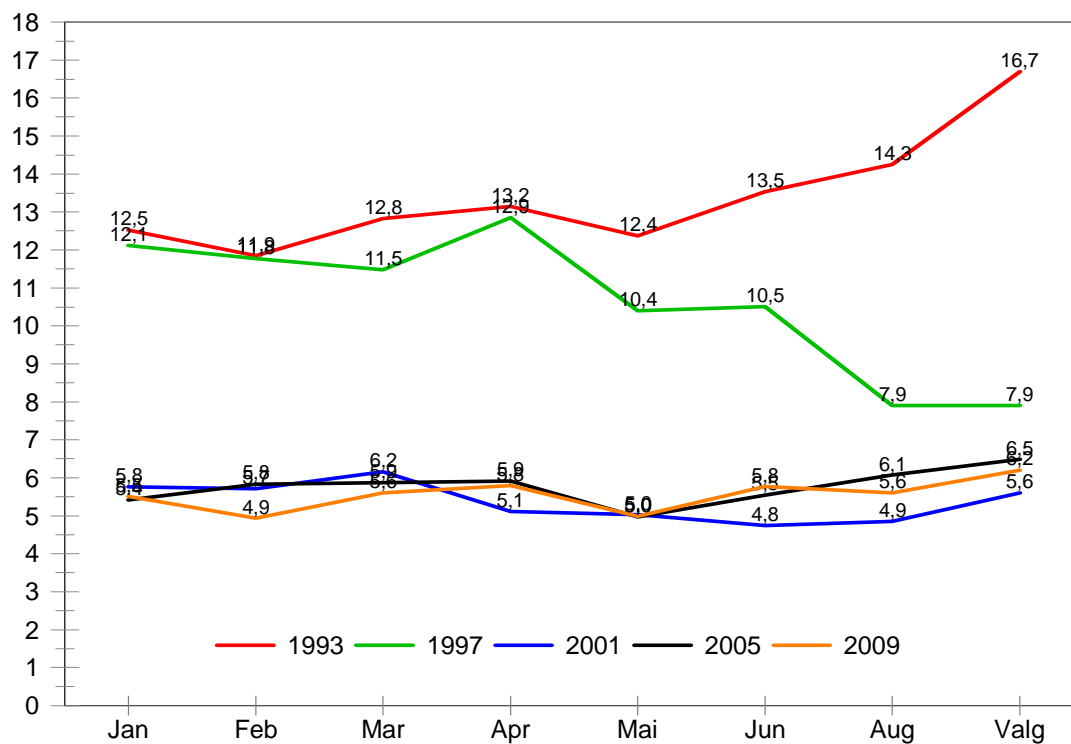

Gjennomsnittlig oppslutning på meningsmålingene i valgårene fra 1993-2009

Sosialistisk Venstreparti

Arbeiderpartiet

Gjennomsnittlig oppslutning på meningsmålingene i valgårene fra 1993-2009

Venstre

Kristelig Folkeparti

Gjennomsnittlig oppslutning på meningsmålingene i valgårene fra 1993-2009

Senterpartiet

Høyre

Gjennomsnittlig oppslutning på meningsmålingene i valgårene fra 1993-2009

Fremskrittspartiet