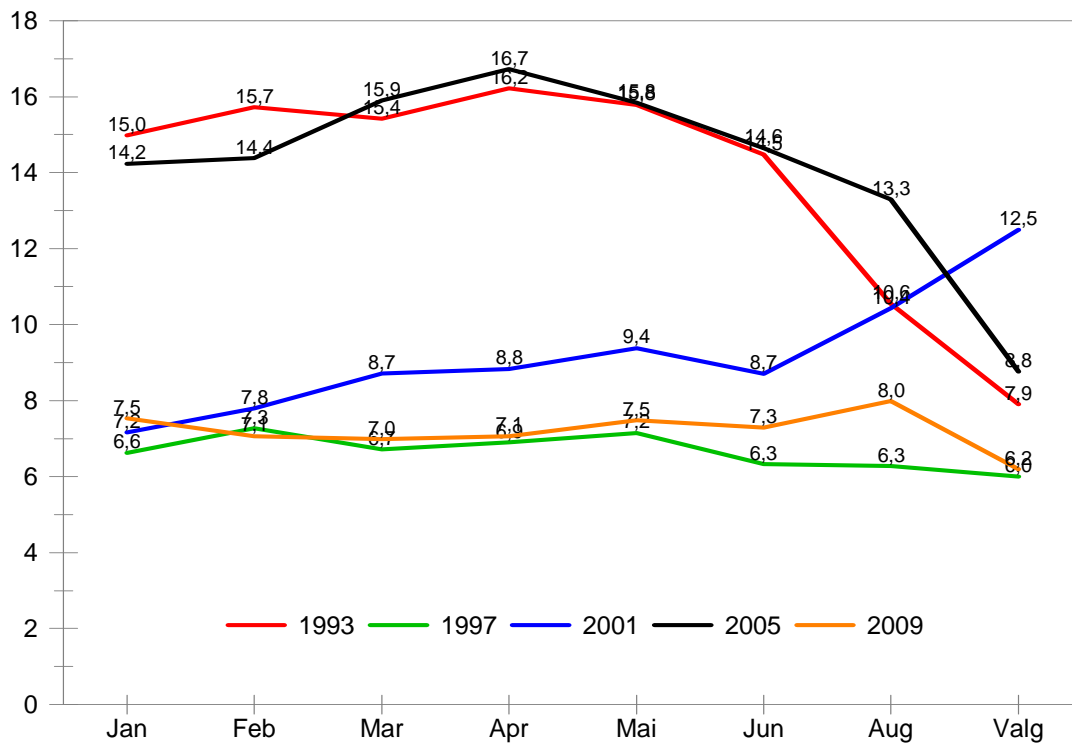

Gjennomsnittlig oppslutning på meningsmålingene i valgårene fra 1993-2009

Sosialistisk Venstreparti

Arbeiderpartiet

Gjennomsnittlig oppslutning på meningsmålingene i valgårene fra 1993-2009

Venstre

Kristelig Folkeparti

Gjennomsnittlig oppslutning på meningsmålingene i valgårene fra 1993-2009

Senterpartiet

Høyre

Gjennomsnittlig oppslutning på meningsmålingene i valgårene fra 1993-2009

Fremskrittspartiet