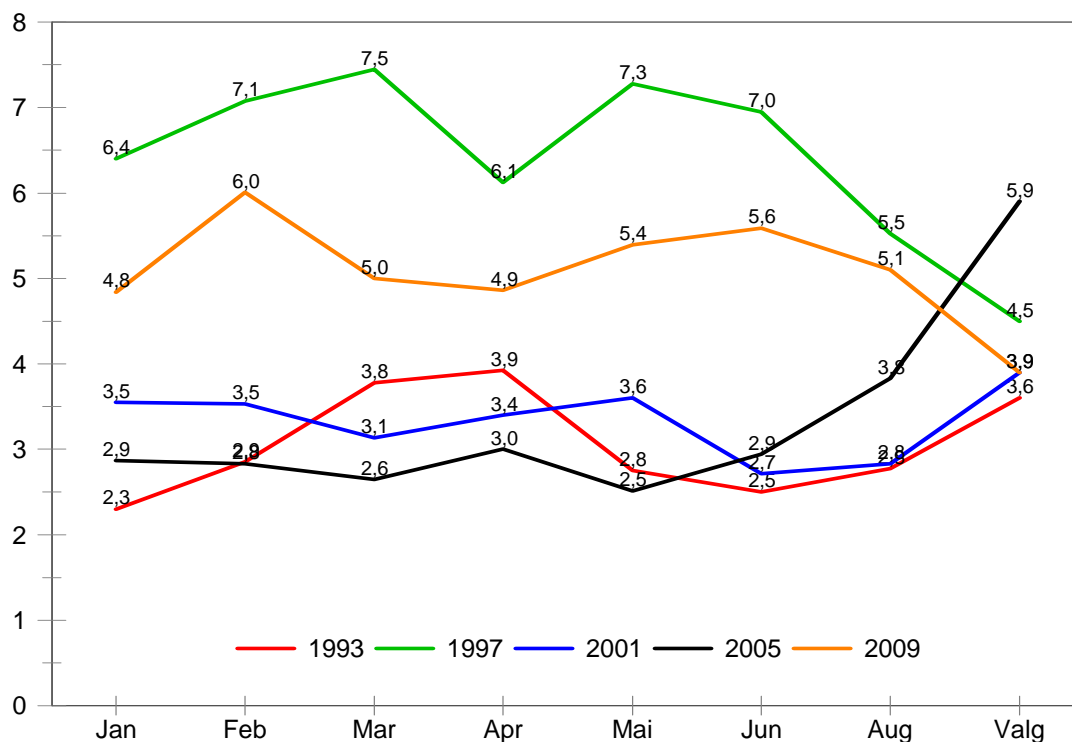

Gjennomsnittlig oppslutning på meningsmålingene i valgårene fra 1993-2009

Sosialistisk Venstreparti

Arbeiderpartiet

Gjennomsnittlig oppslutning på meningsmålingene i valgårene fra 1993-2009

Venstre

Kristelig Folkeparti

Gjennomsnittlig oppslutning på meningsmålingene i valgårene fra 1993-2009

Senterpartiet

Høyre

Gjennomsnittlig oppslutning på meningsmålingene i valgårene fra 1993-2009

Fremskrittspartiet