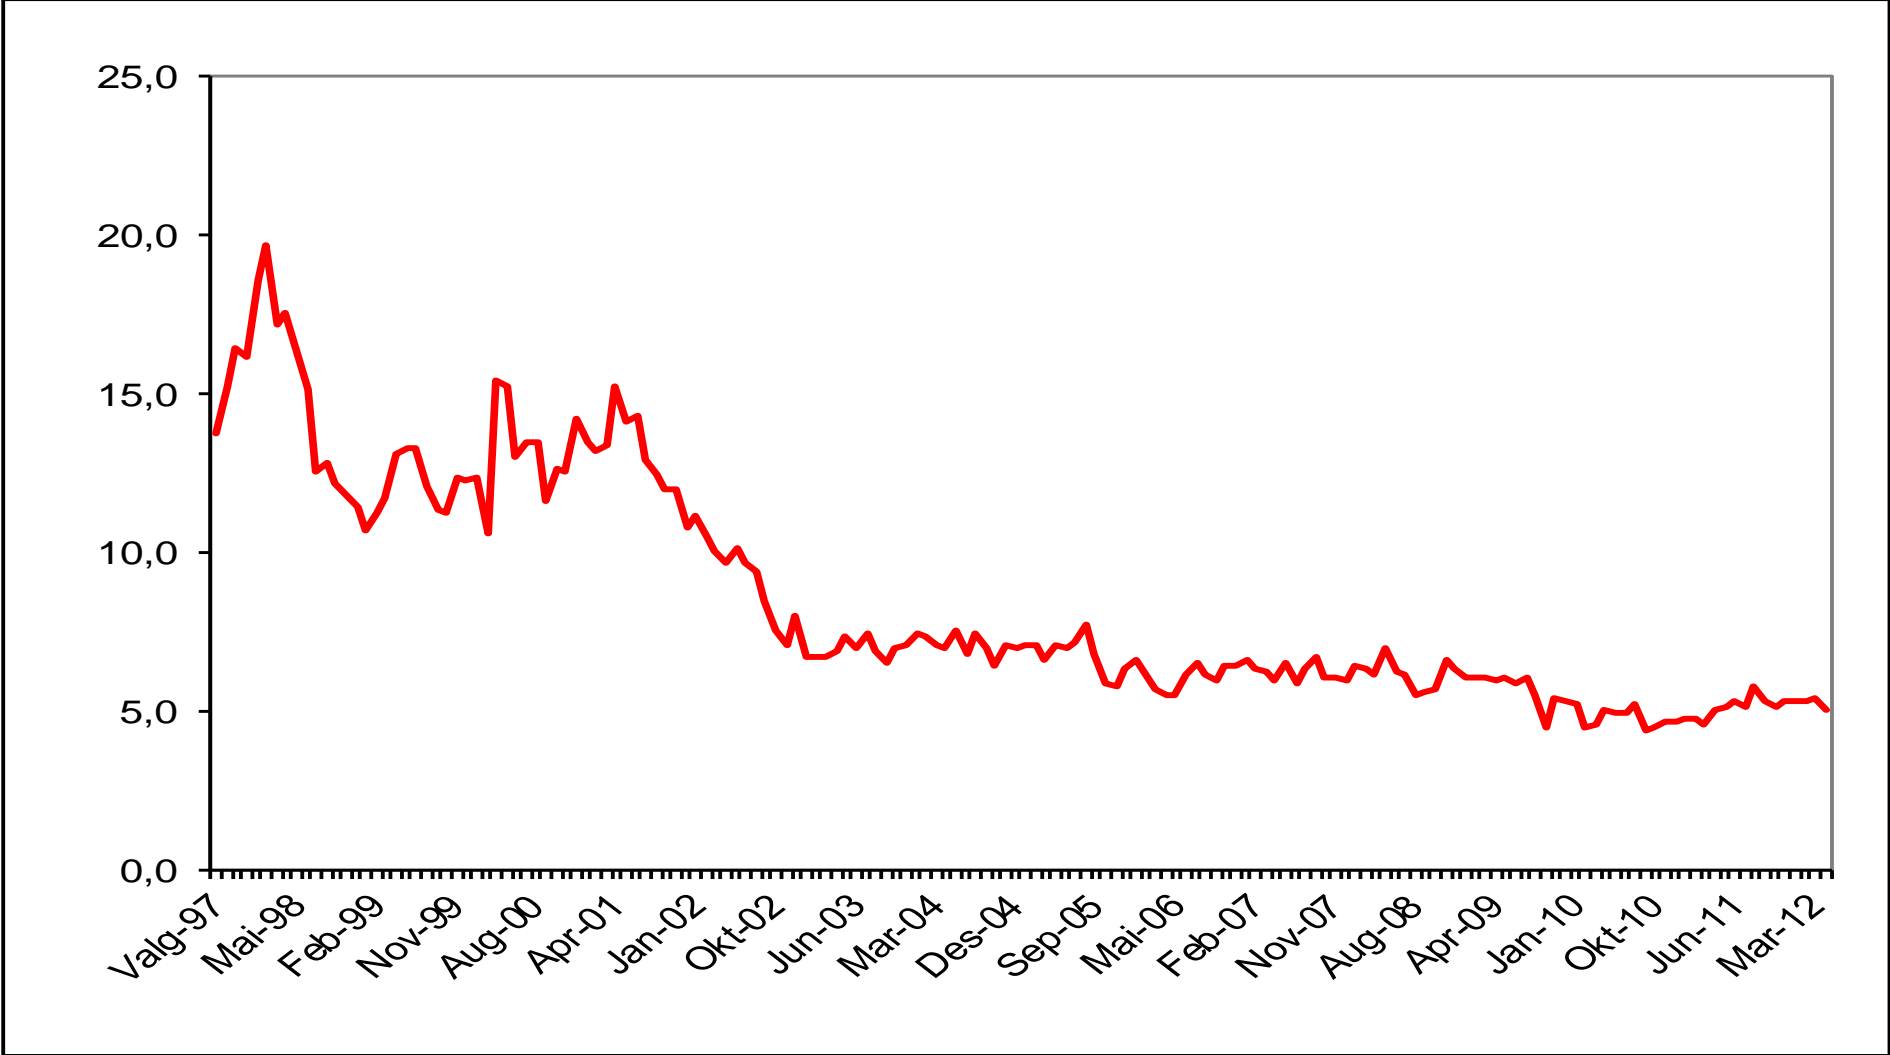

Kristelig Folkeparti

Kilde: www.aardal.info