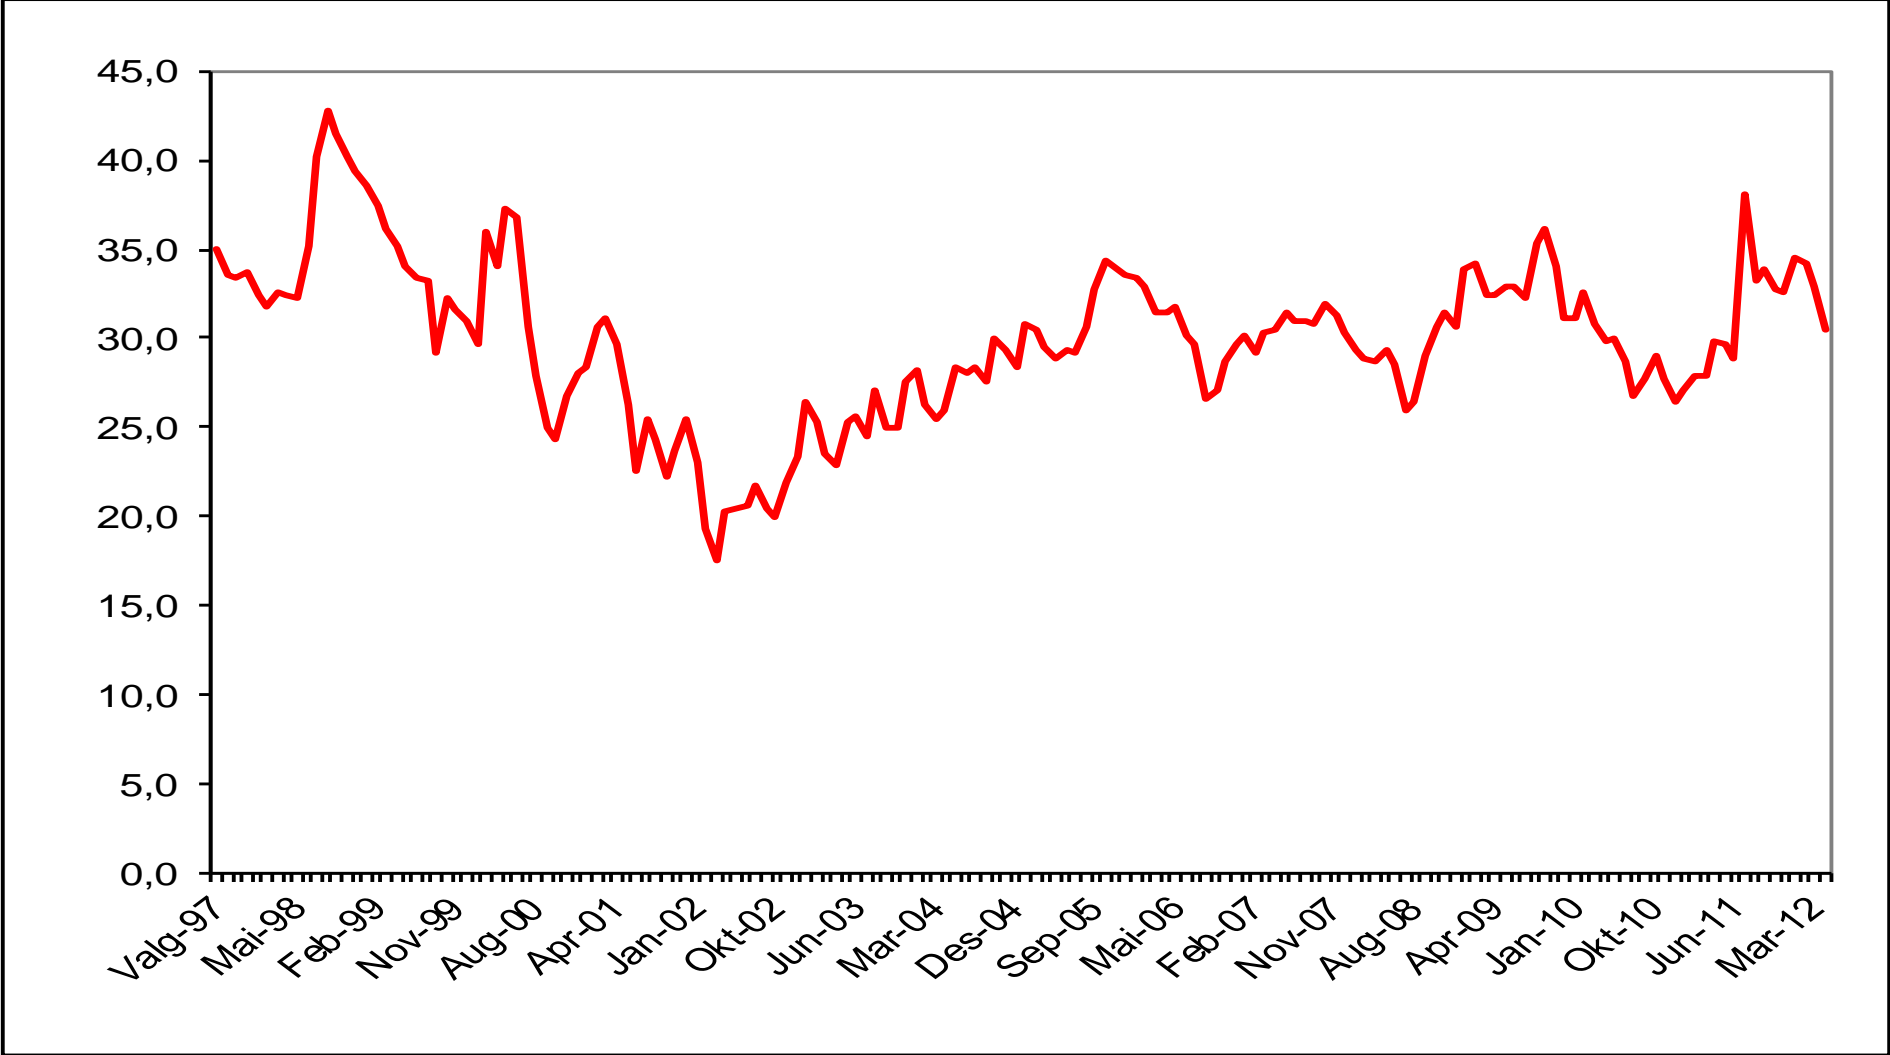

Arbeiderpartiet

Kilde: www.aardal.info