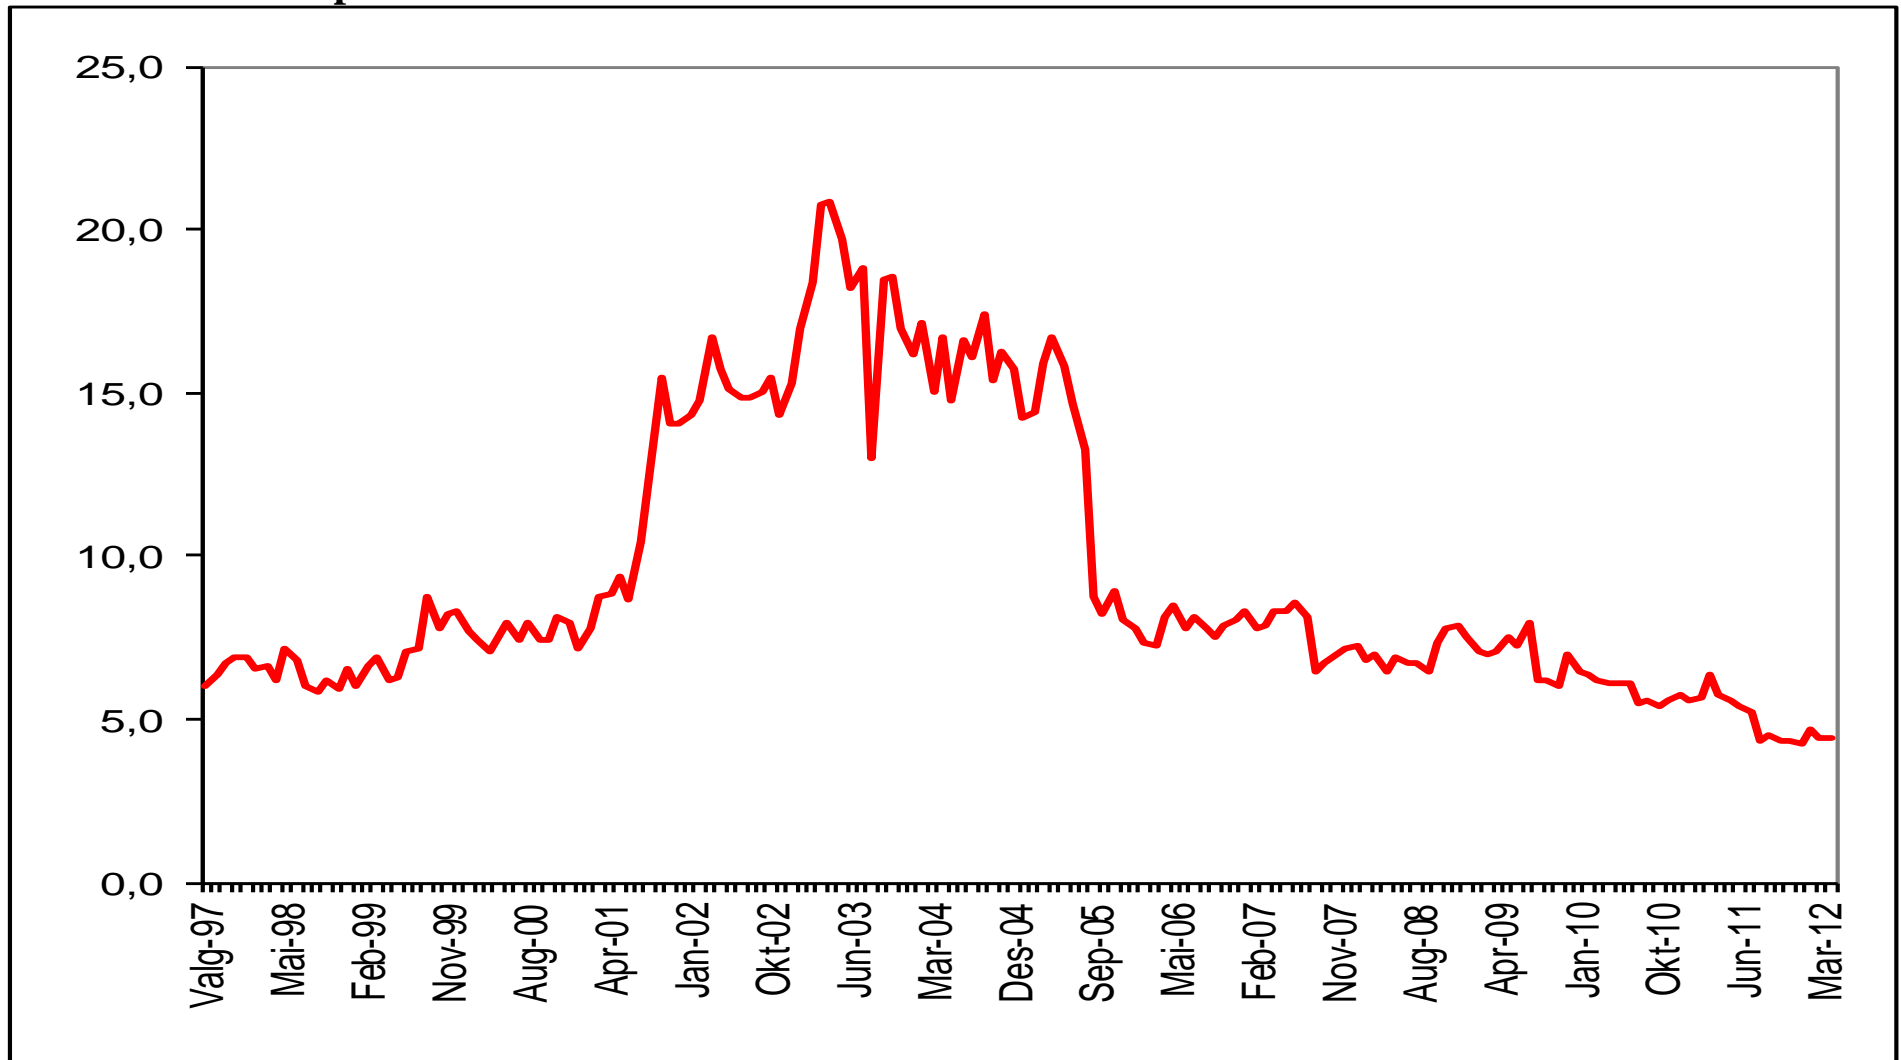

September 1997 – april 2012

### Sosialistisk Venstreparti