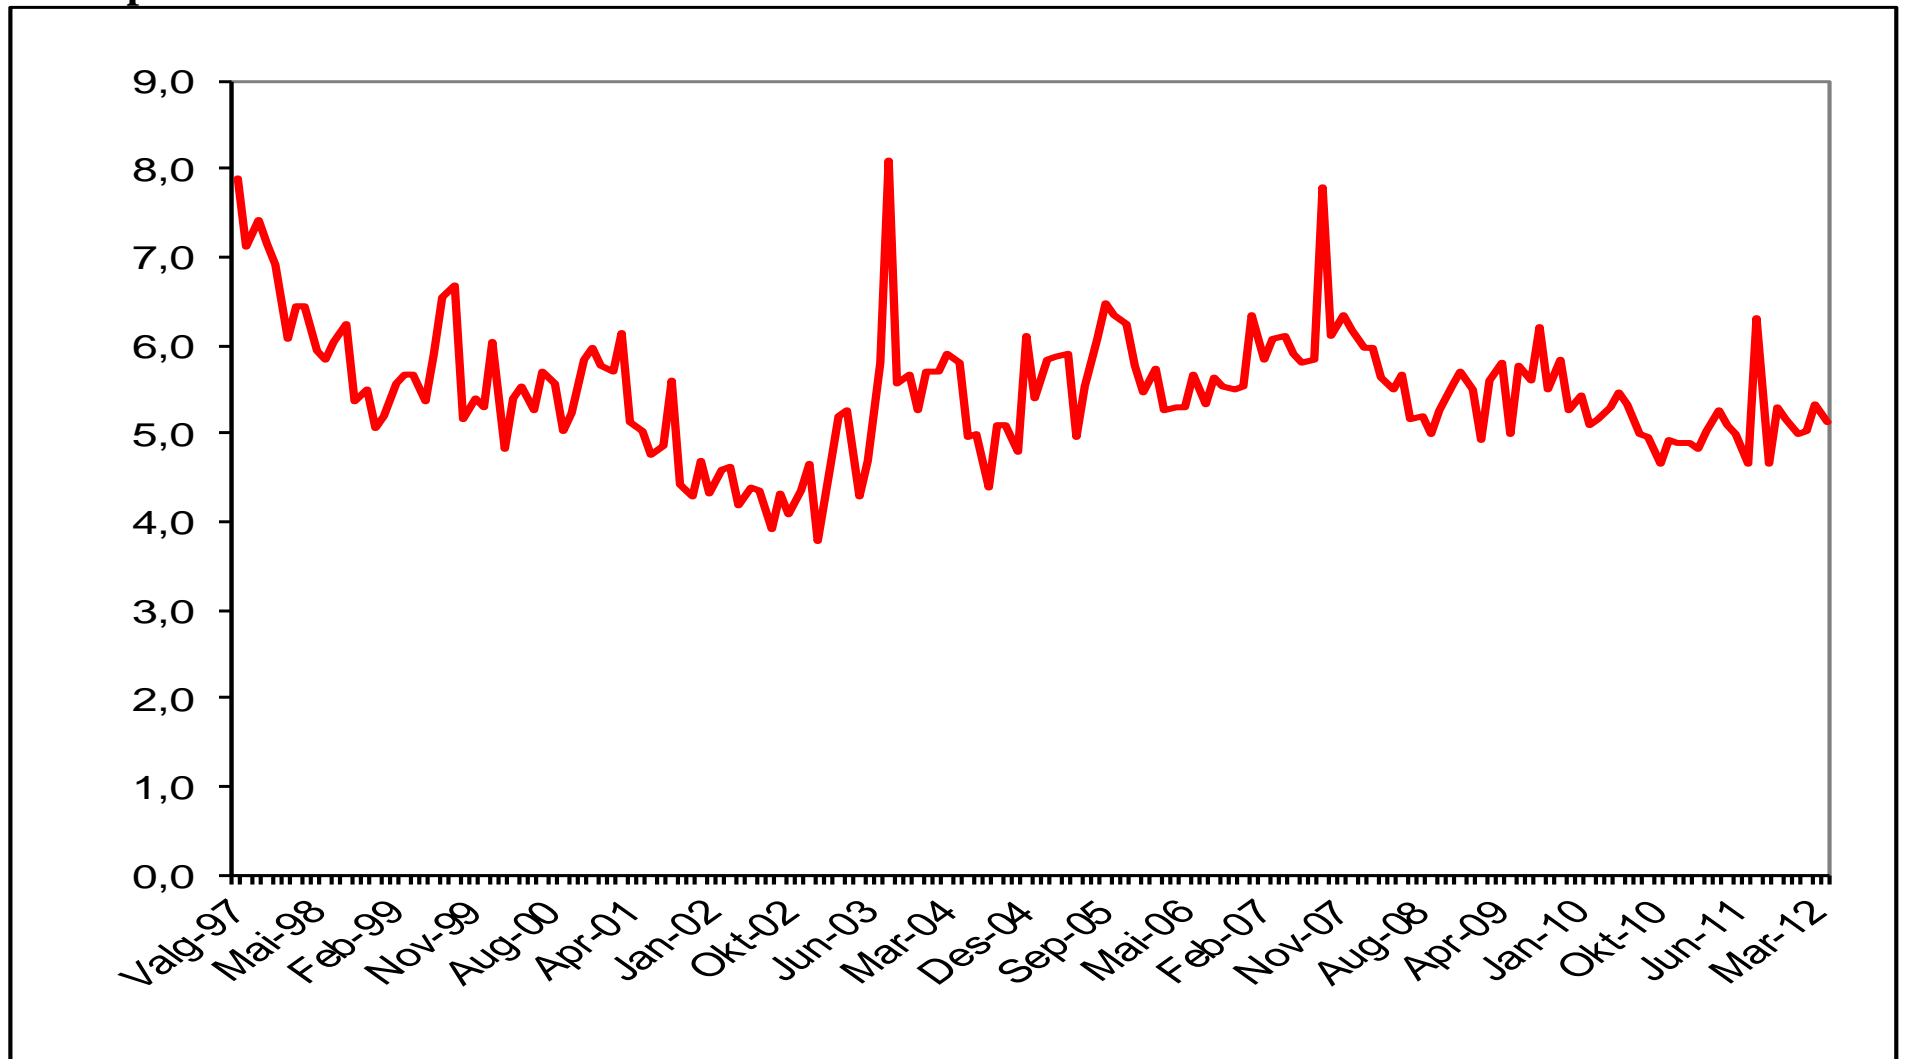

Senterpartiet